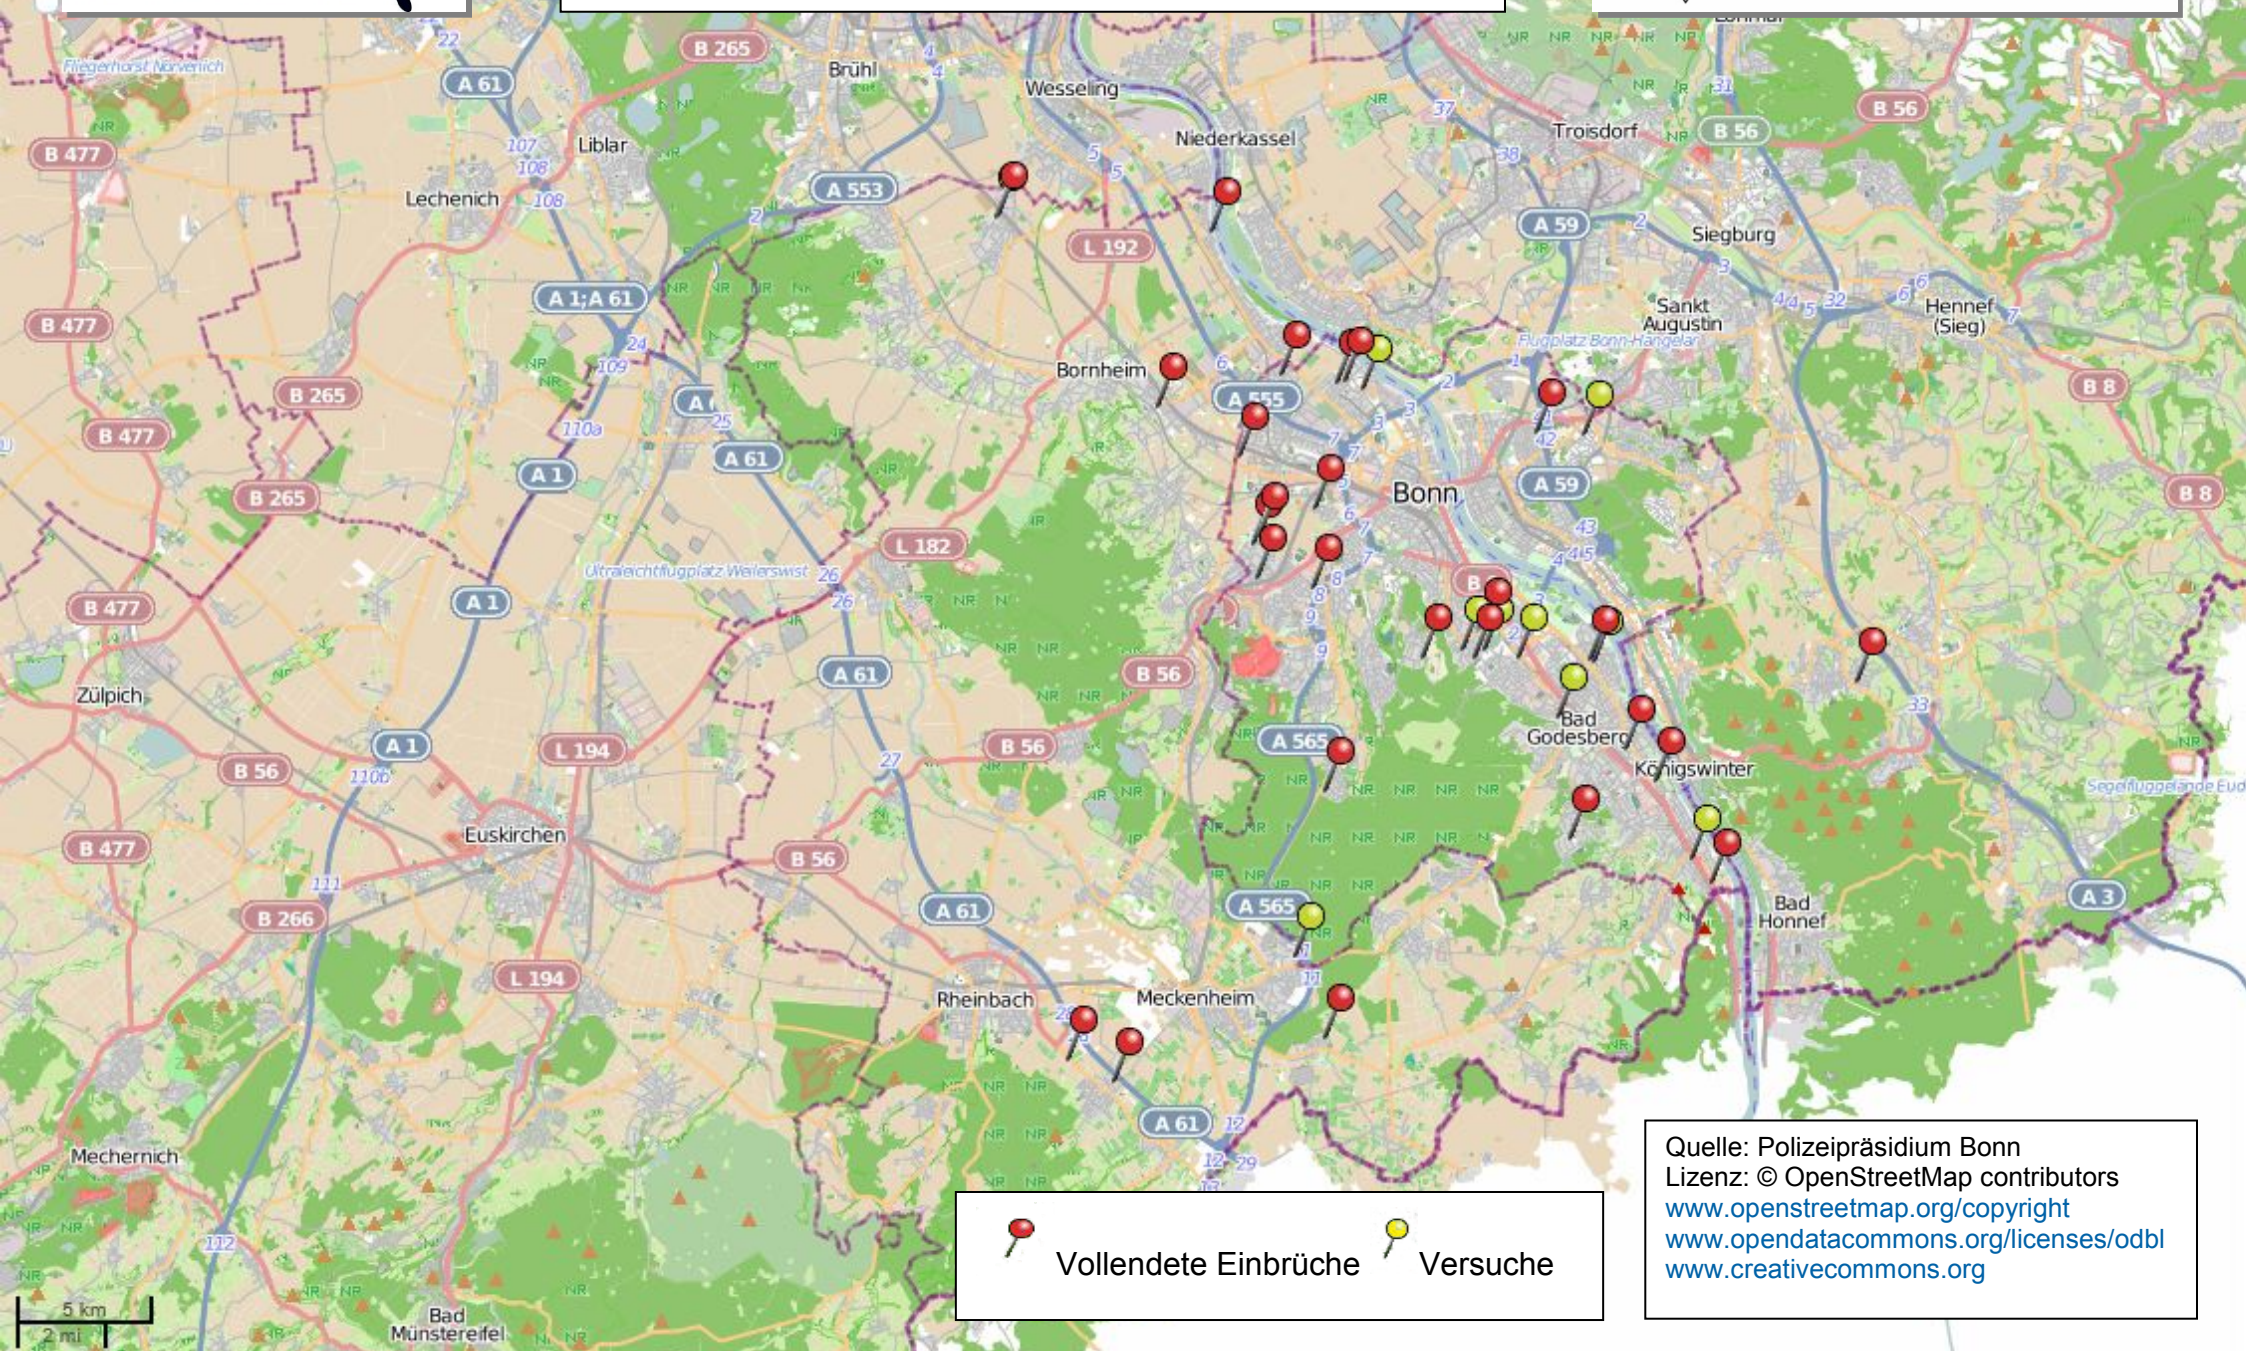

**Riegel
vor!**

Sicher ist sicherer.

Wohnungseinbruchsradar für die Woche 29. Januar bis 05. Februar 2019

POLIZEI
Nordrhein-Westfalen
Bonn

 Vollendete Einbrüche  Versuche

Quelle: Polizeipräsidium Bonn
Lizenz: © OpenStreetMap contributors
www.openstreetmap.org/copyright
www.opendatacommons.org/licenses/odbl
www.creativecommons.org