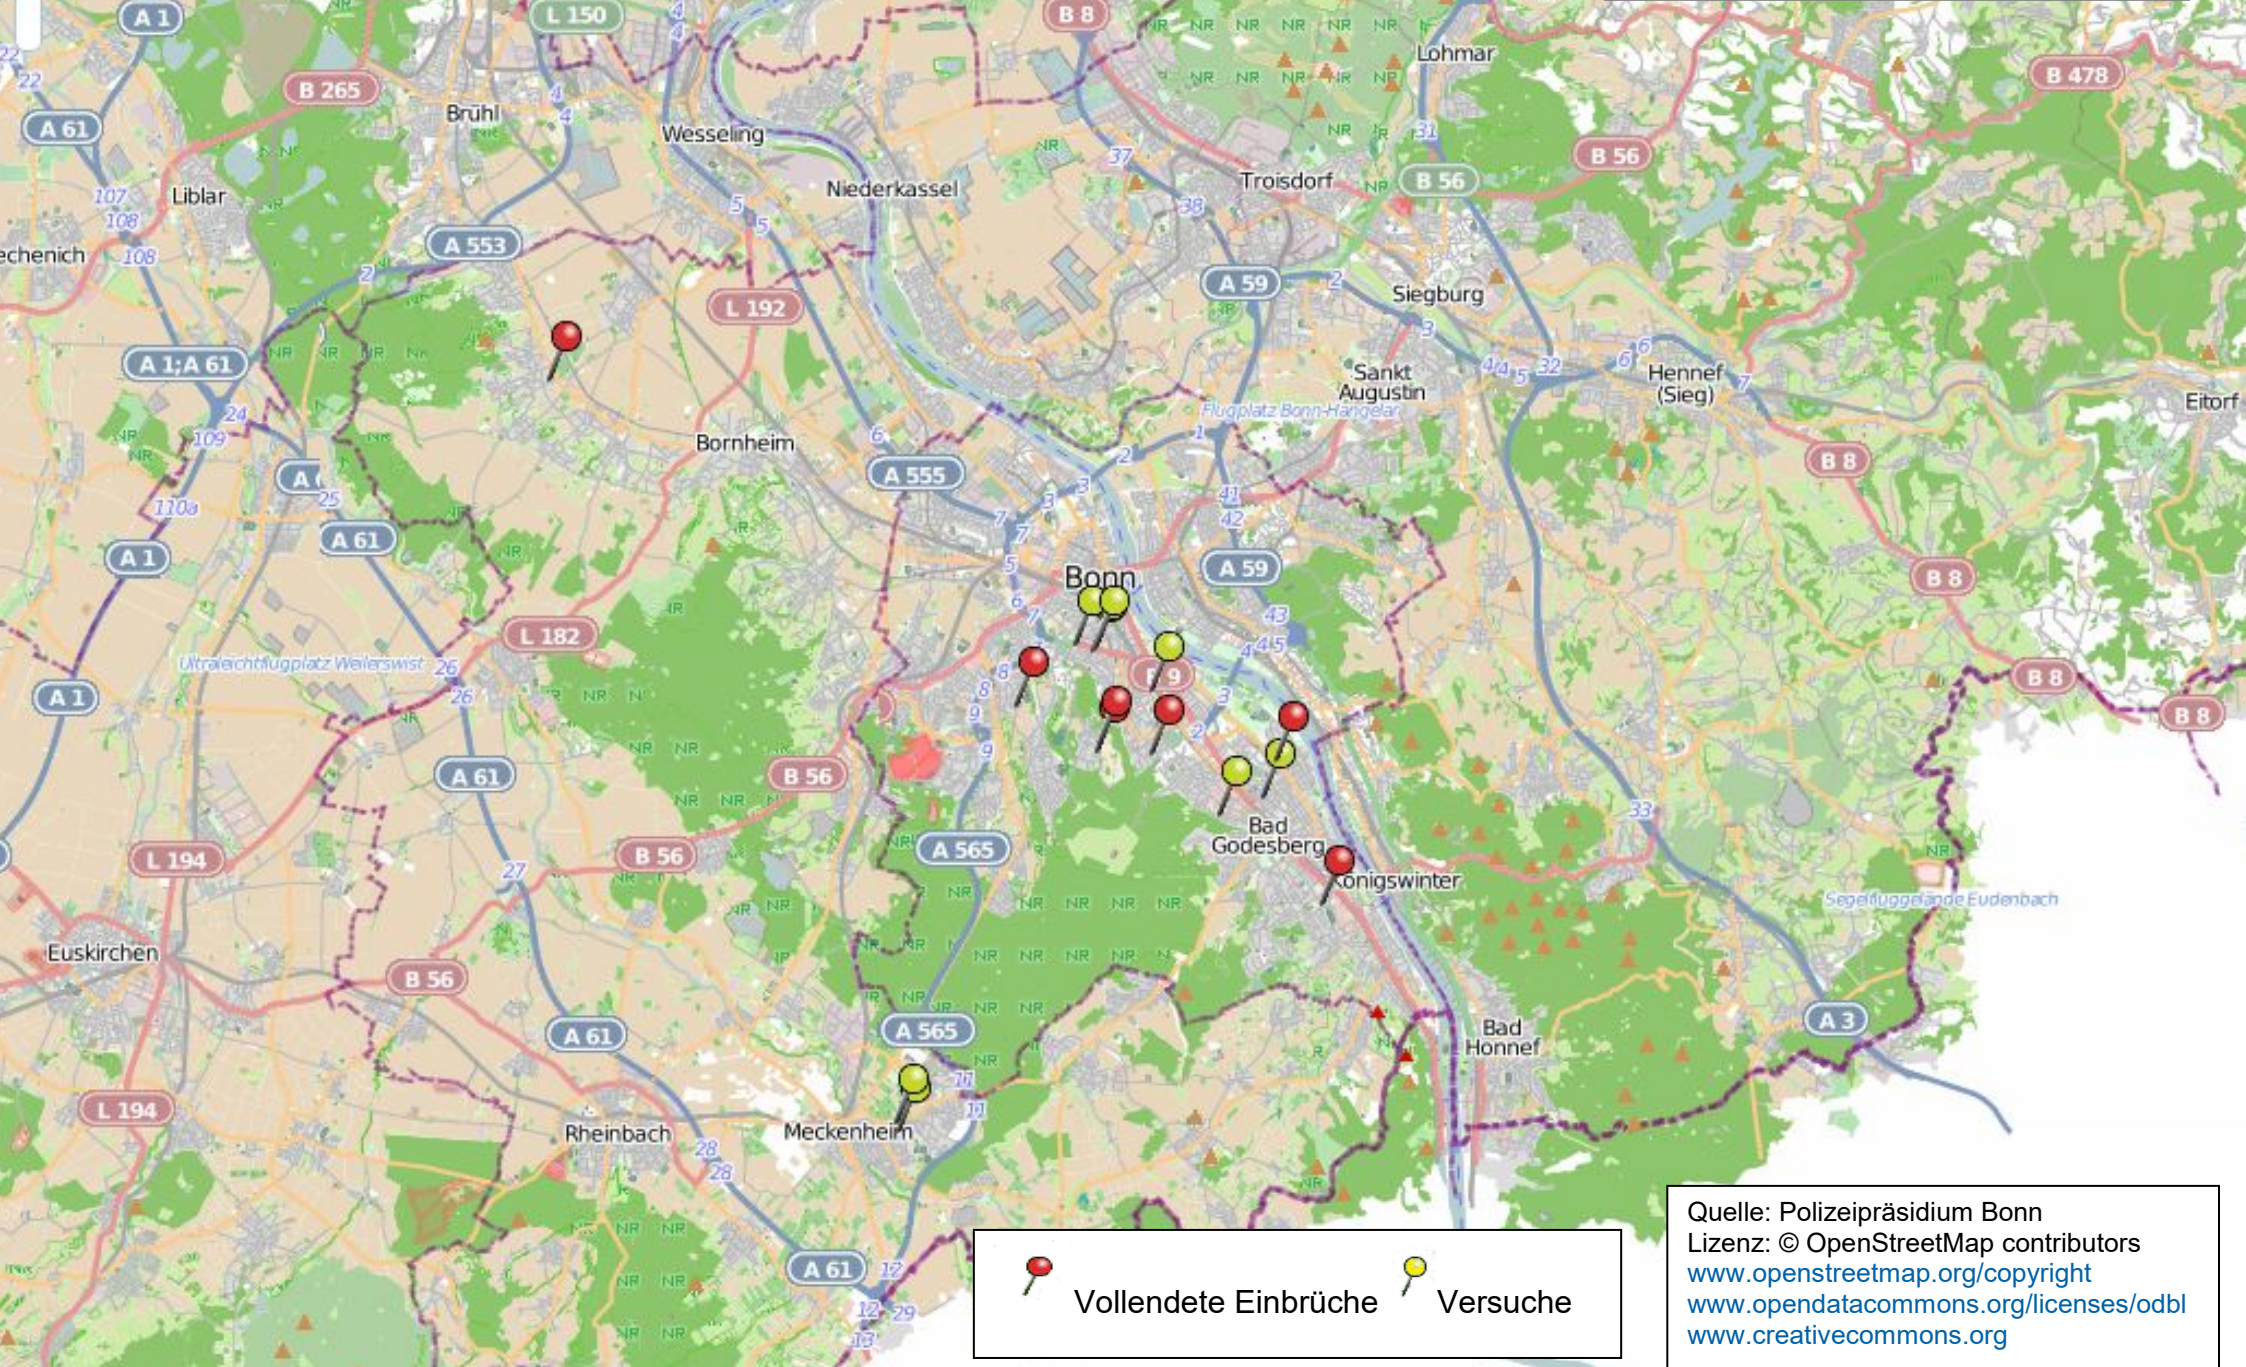

Wohnungseinbruchsradar für die Woche 17. bis 25. März 2019

 Vollendete Einbrüche  Versuche

Quelle: Polizeipräsidium Bonn
Lizenz: © OpenStreetMap contributors
www.openstreetmap.org/copyright
www.opendatacommons.org/licenses/odbl
www.creativecommons.org