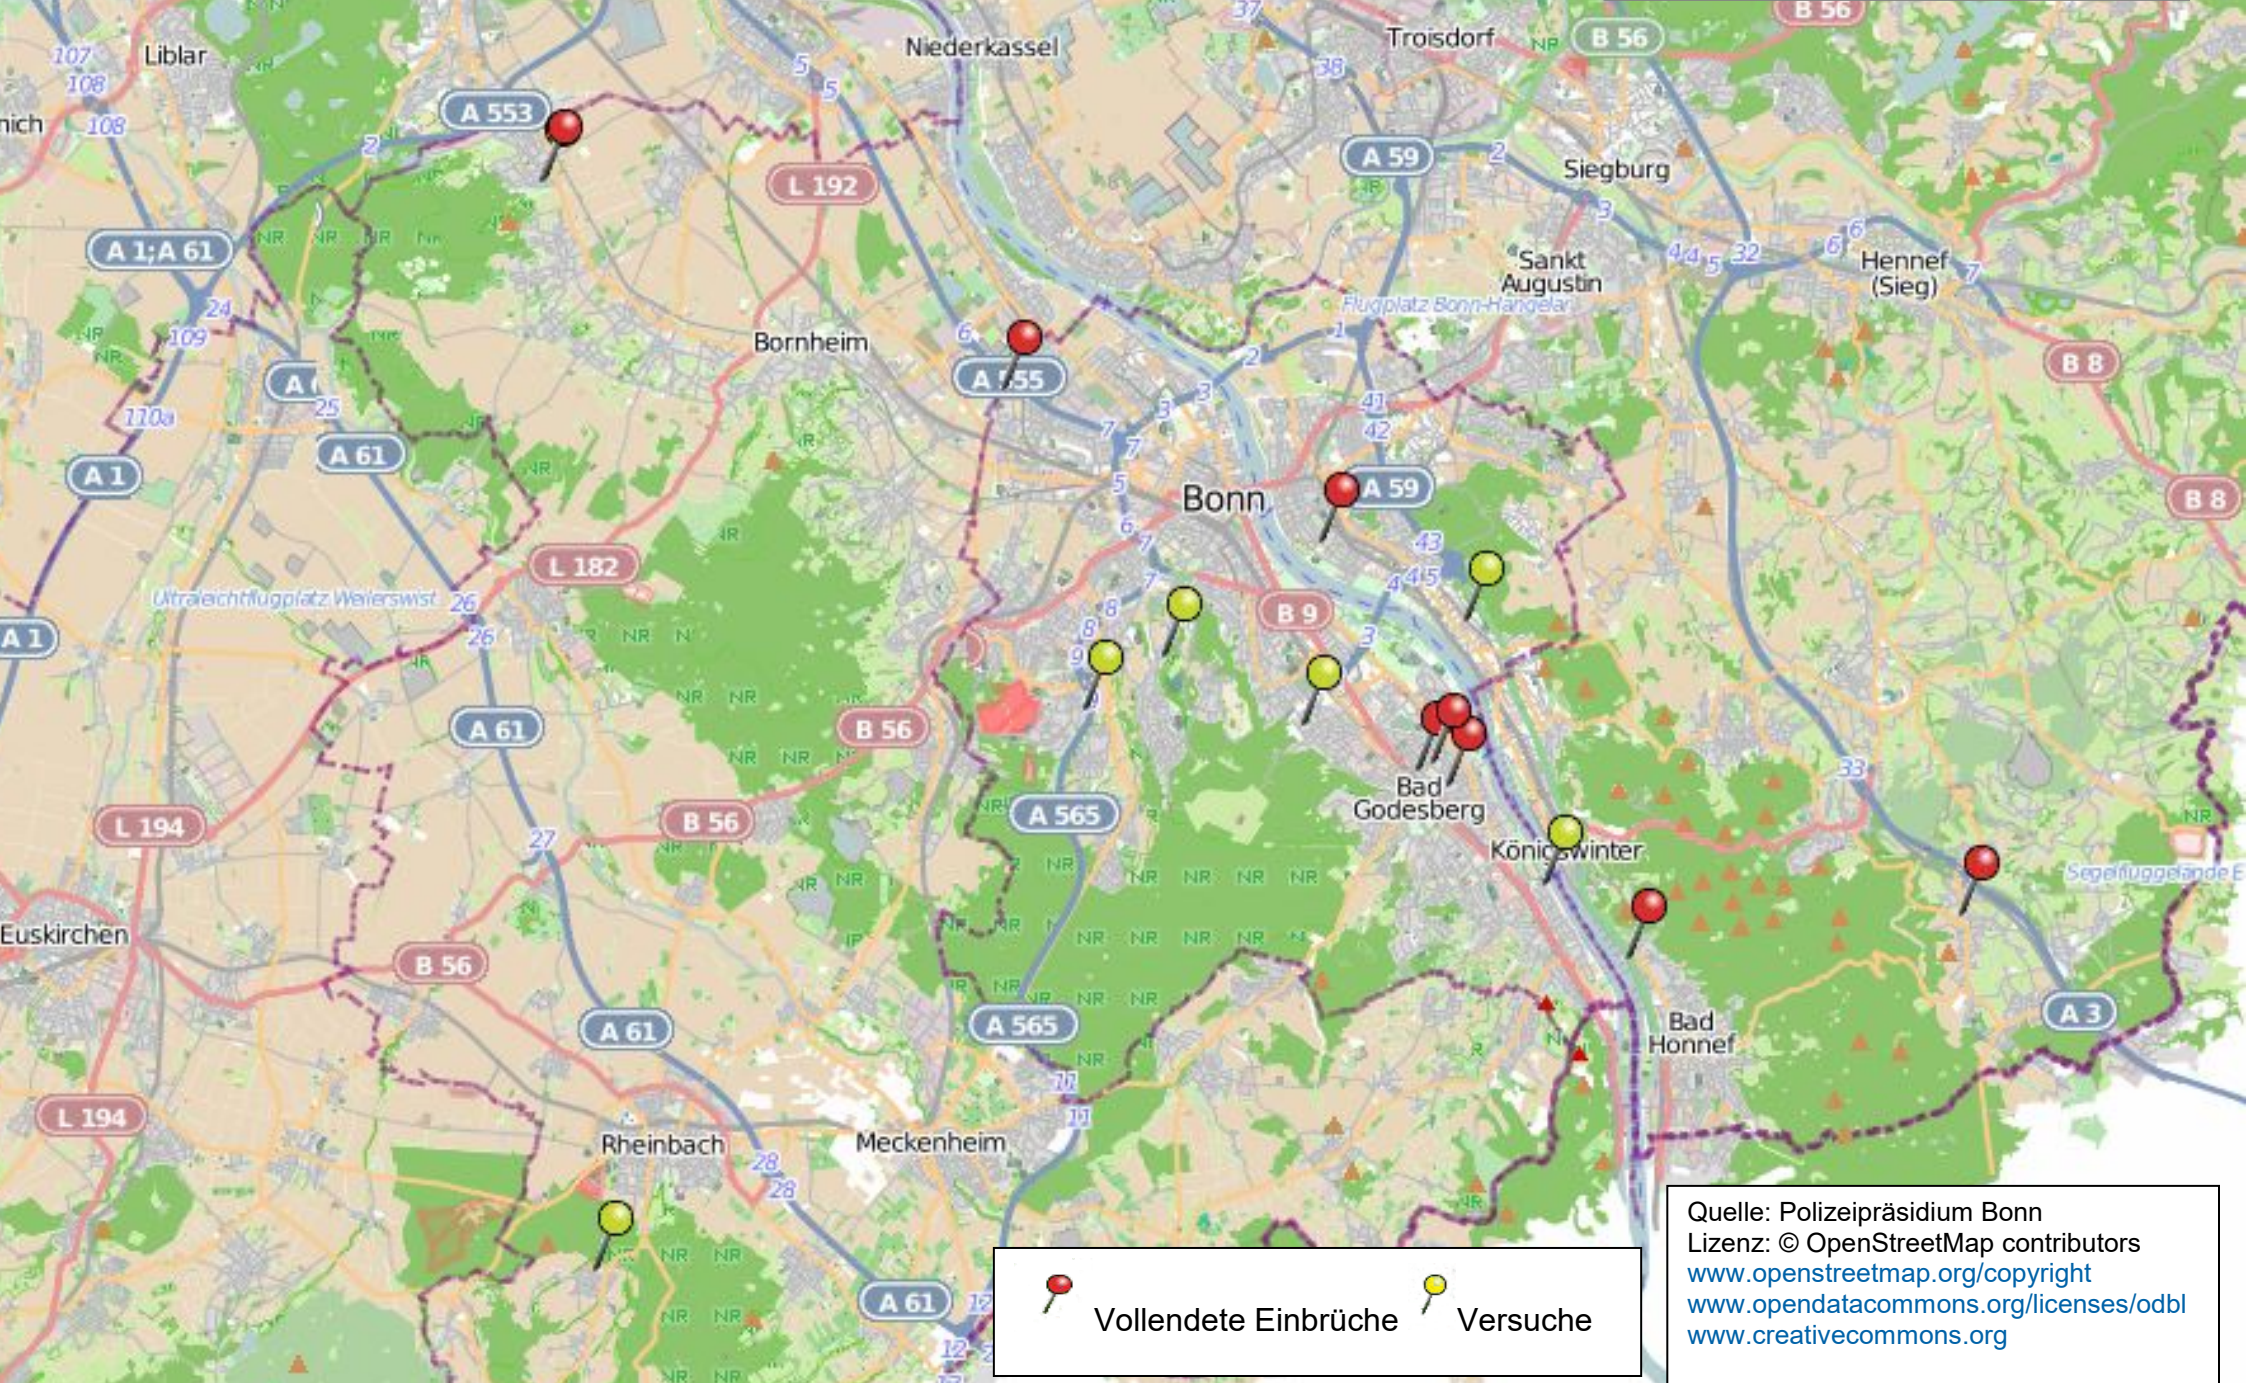

# Wohnungseinbruchsradar für die Woche 05. bis 11. Januar 2021

 Vollendete Einbrüche     Versuche

Quelle: Polizeipräsidium Bonn  
Lizenz: © OpenStreetMap contributors  
[www.openstreetmap.org/copyright](http://www.openstreetmap.org/copyright)  
[www.opendatacommons.org/licenses/odbl](http://www.opendatacommons.org/licenses/odbl)  
[www.creativecommons.org](http://www.creativecommons.org)