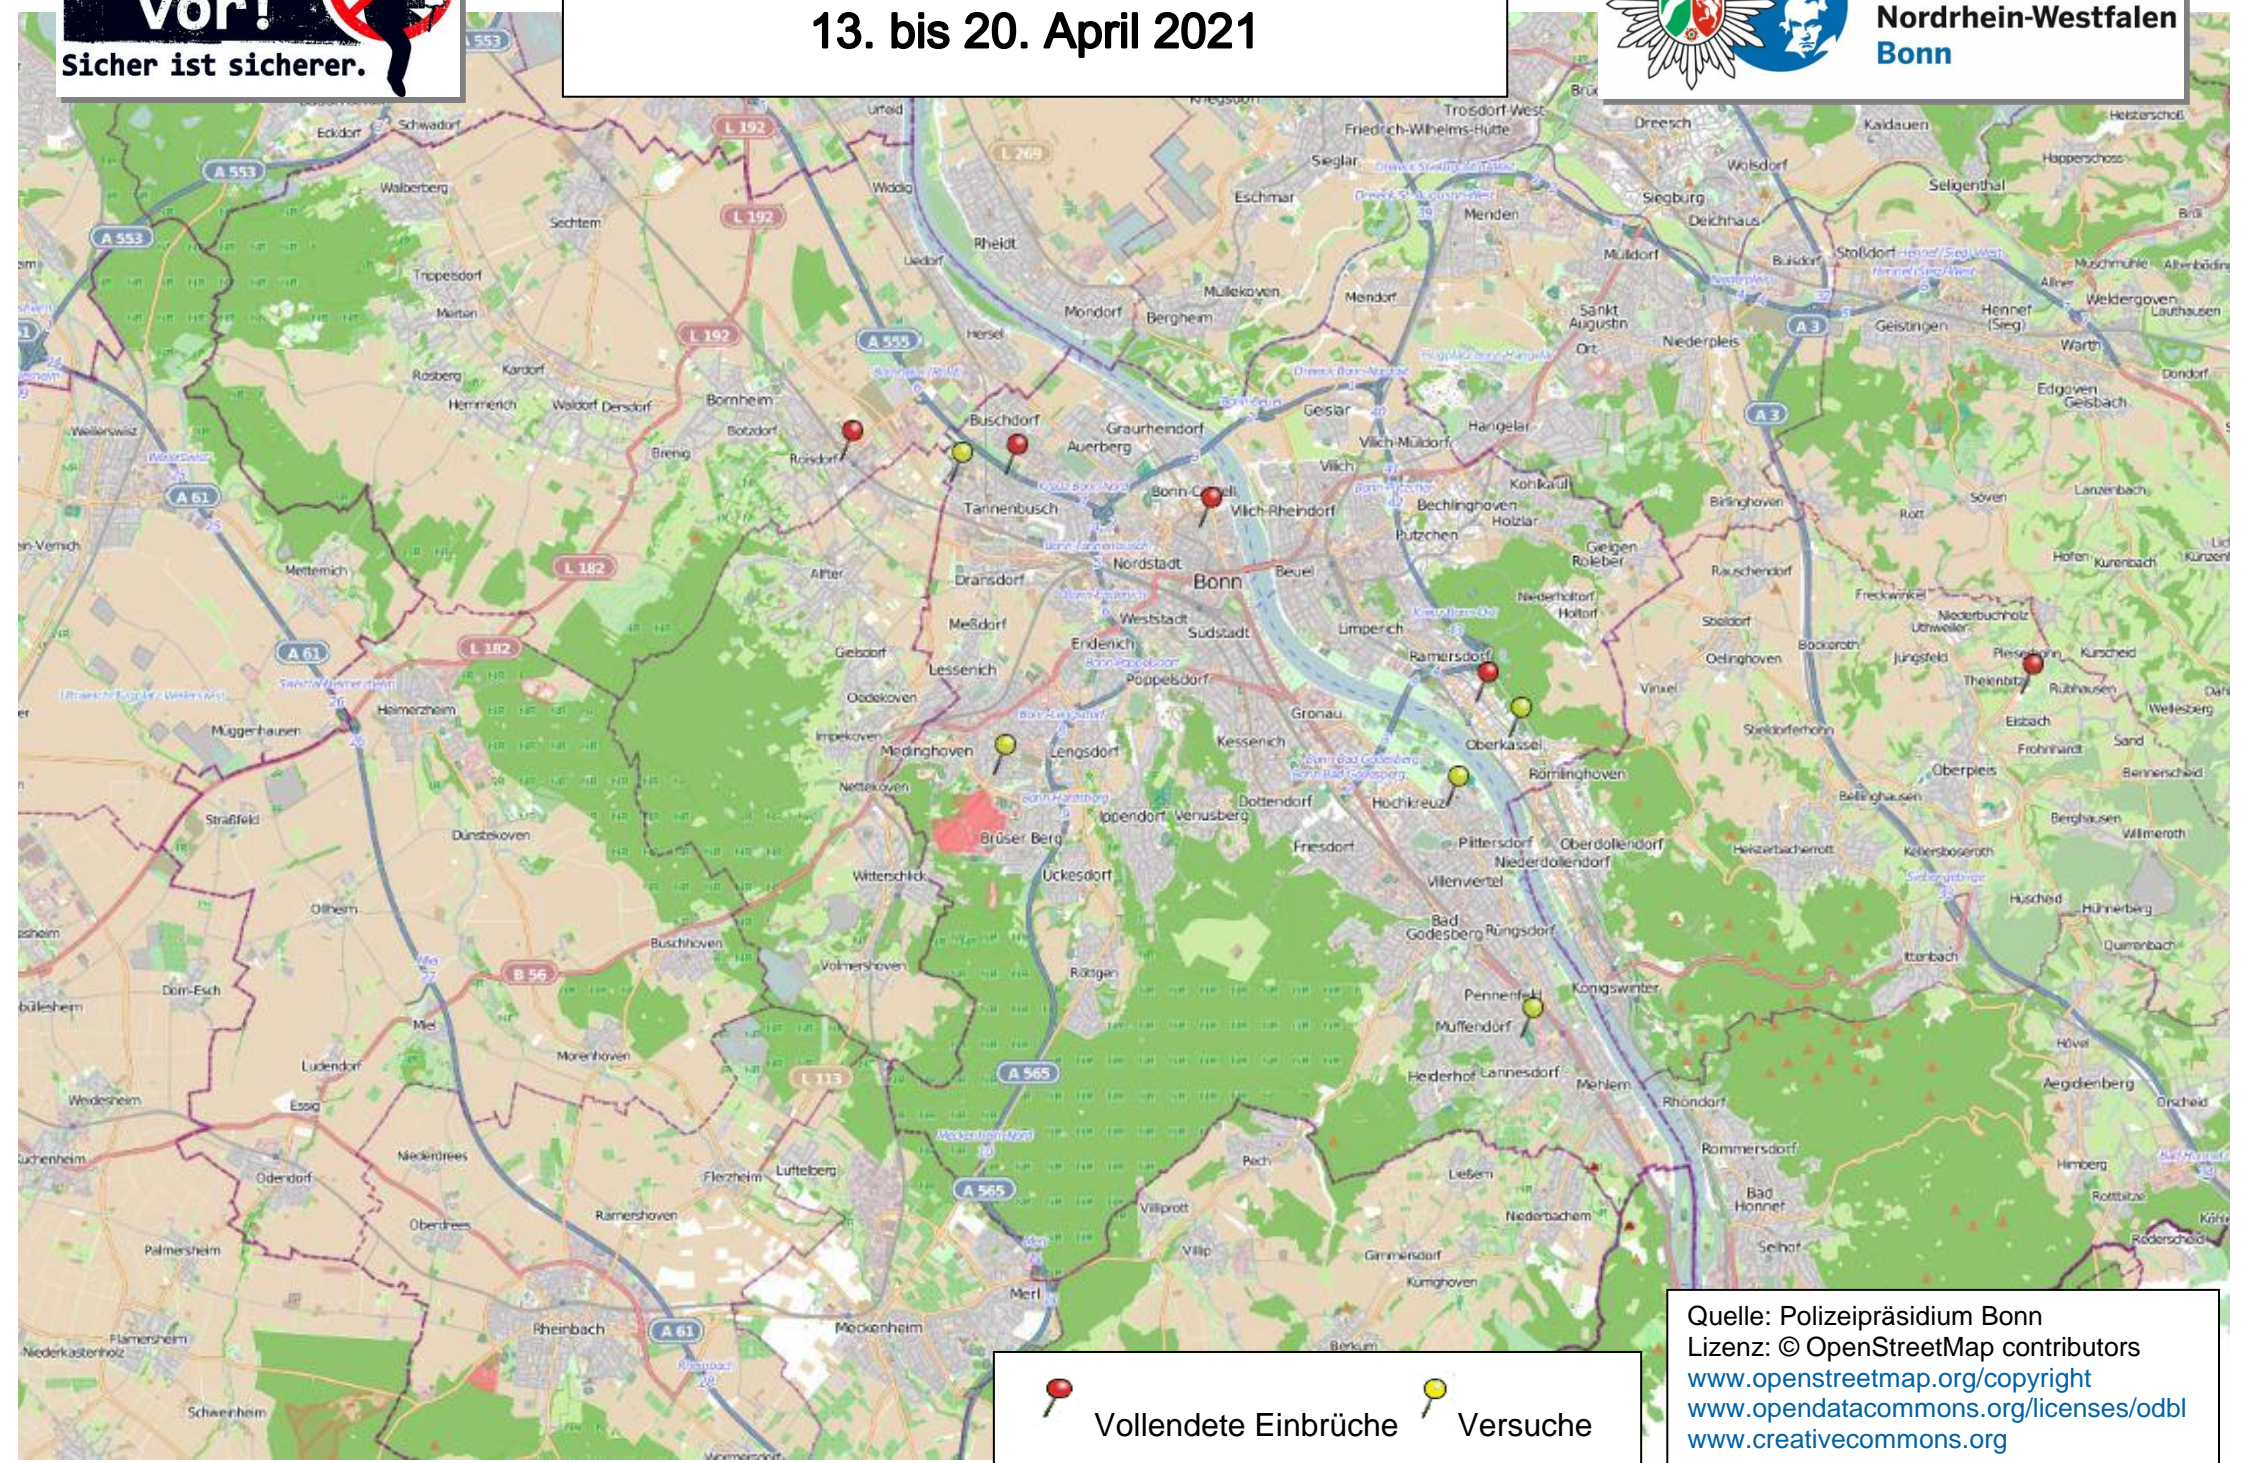

Wohnungseinbruchsradar für die Woche 13. bis 20. April 2021

 Vollendete Einbrüche  Versuche

Quelle: Polizeipräsidium Bonn
Lizenz: © OpenStreetMap contributors
www.openstreetmap.org/copyright
www.opendatacommons.org/licenses/odbl
www.creativecommons.org