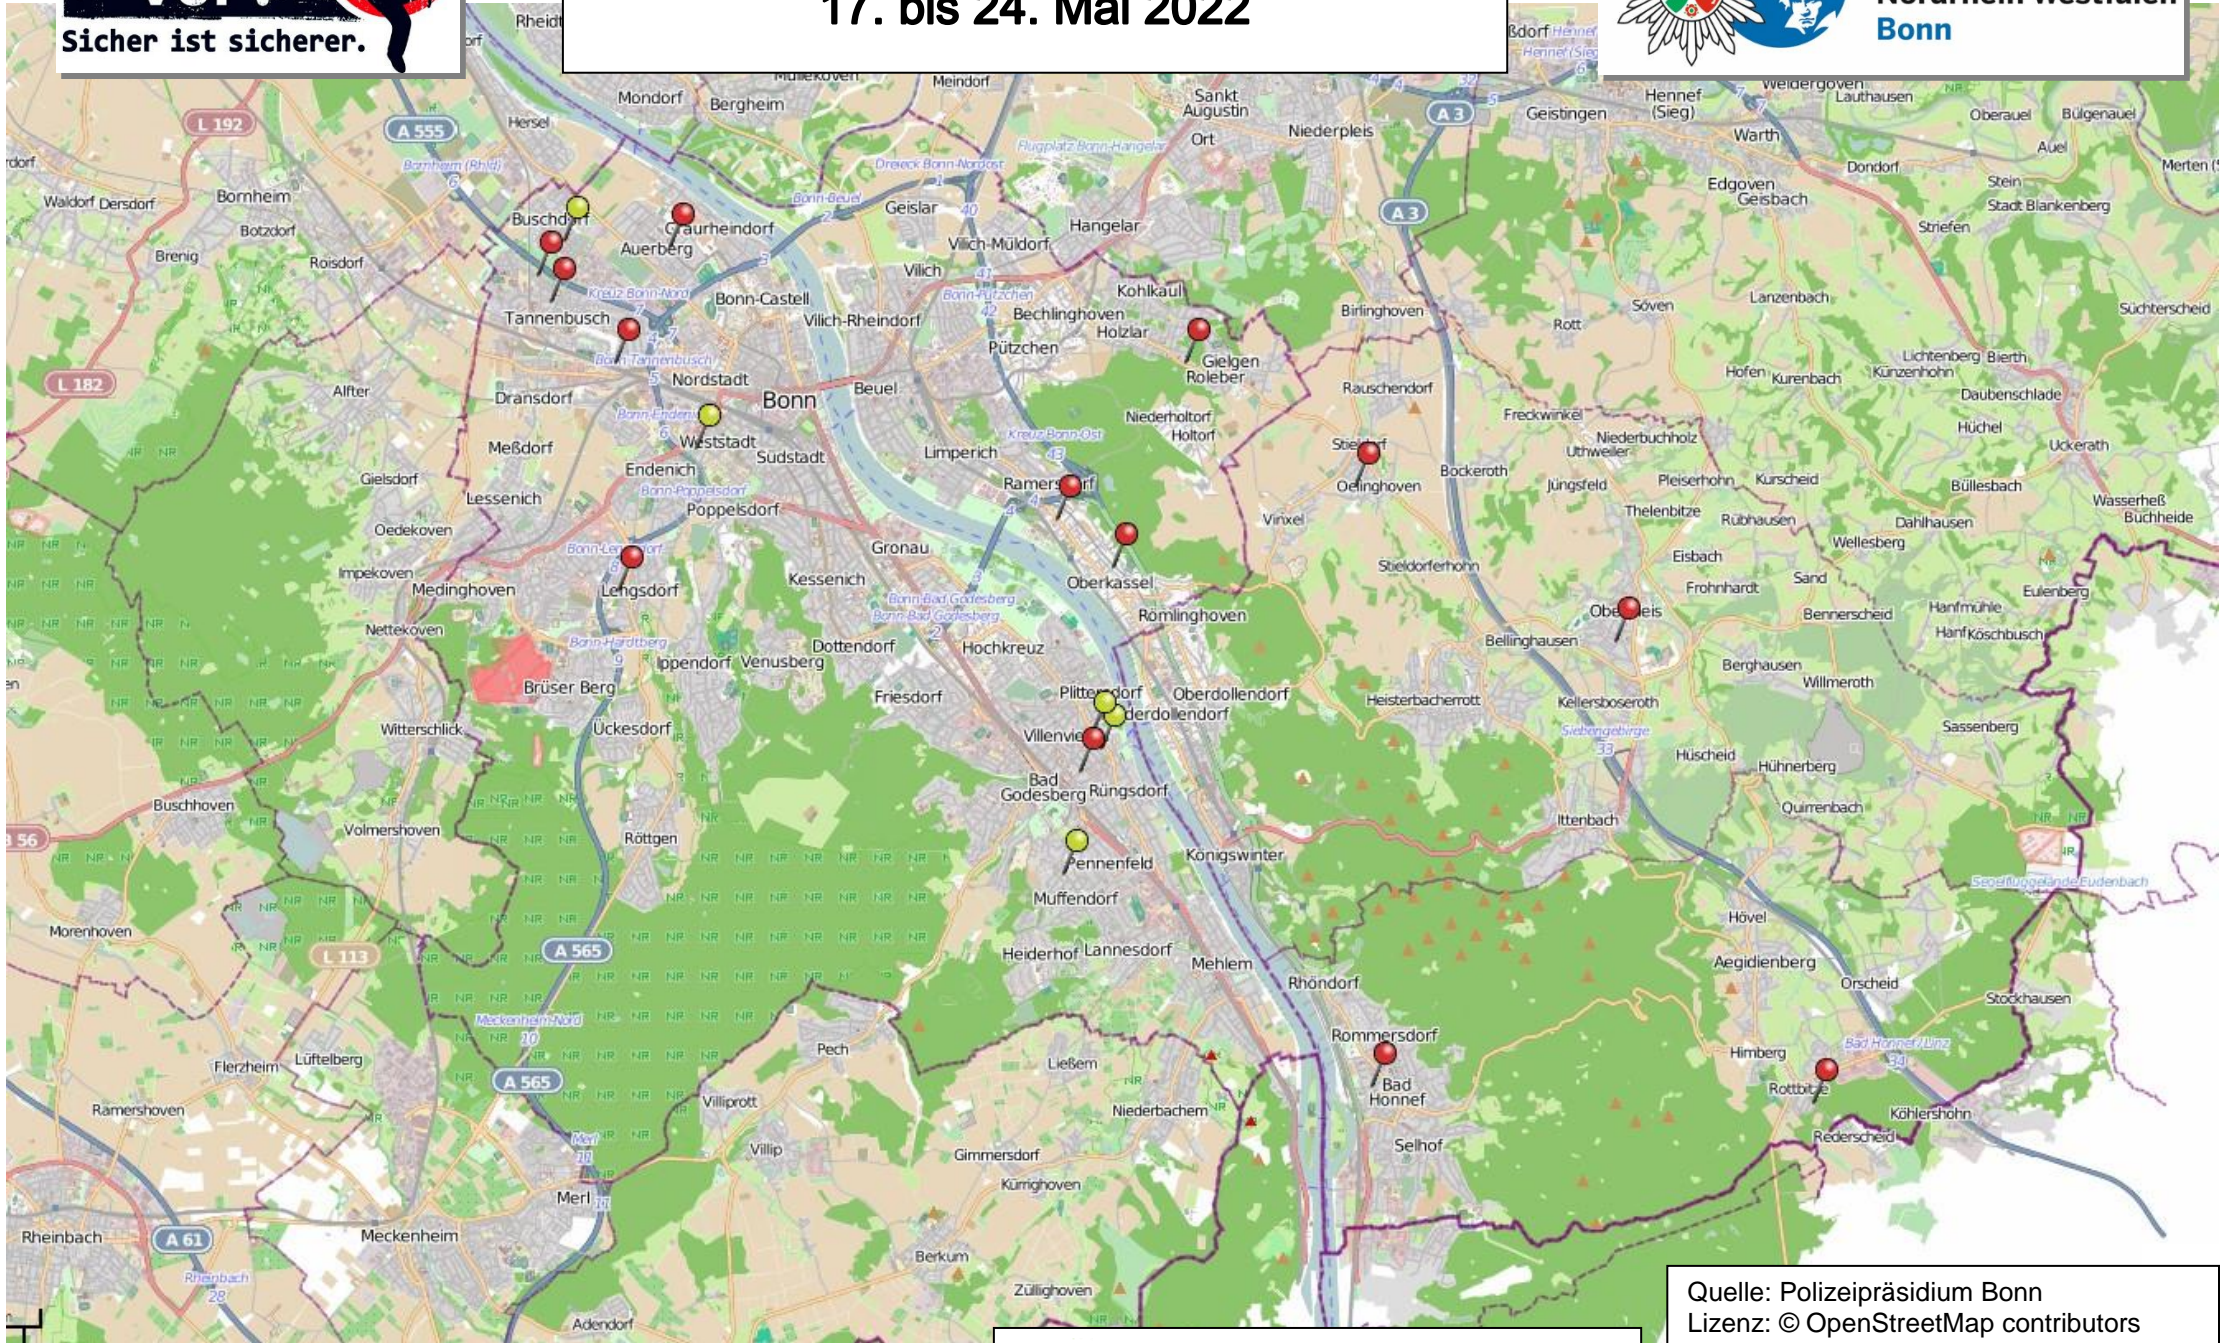

# Wohnungseinbruchsradar für die Woche 17. bis 24. Mai 2022

 Vollendete Einbrüche
  Versuche

Quelle: Polizeipräsidium Bonn  
 Lizenz: © OpenStreetMap contributors  
[www.openstreetmap.org/copyright](http://www.openstreetmap.org/copyright)  
[www.opendatacommons.org/licenses/odbl](http://www.opendatacommons.org/licenses/odbl)  
[www.creativecommons.org](http://www.creativecommons.org)