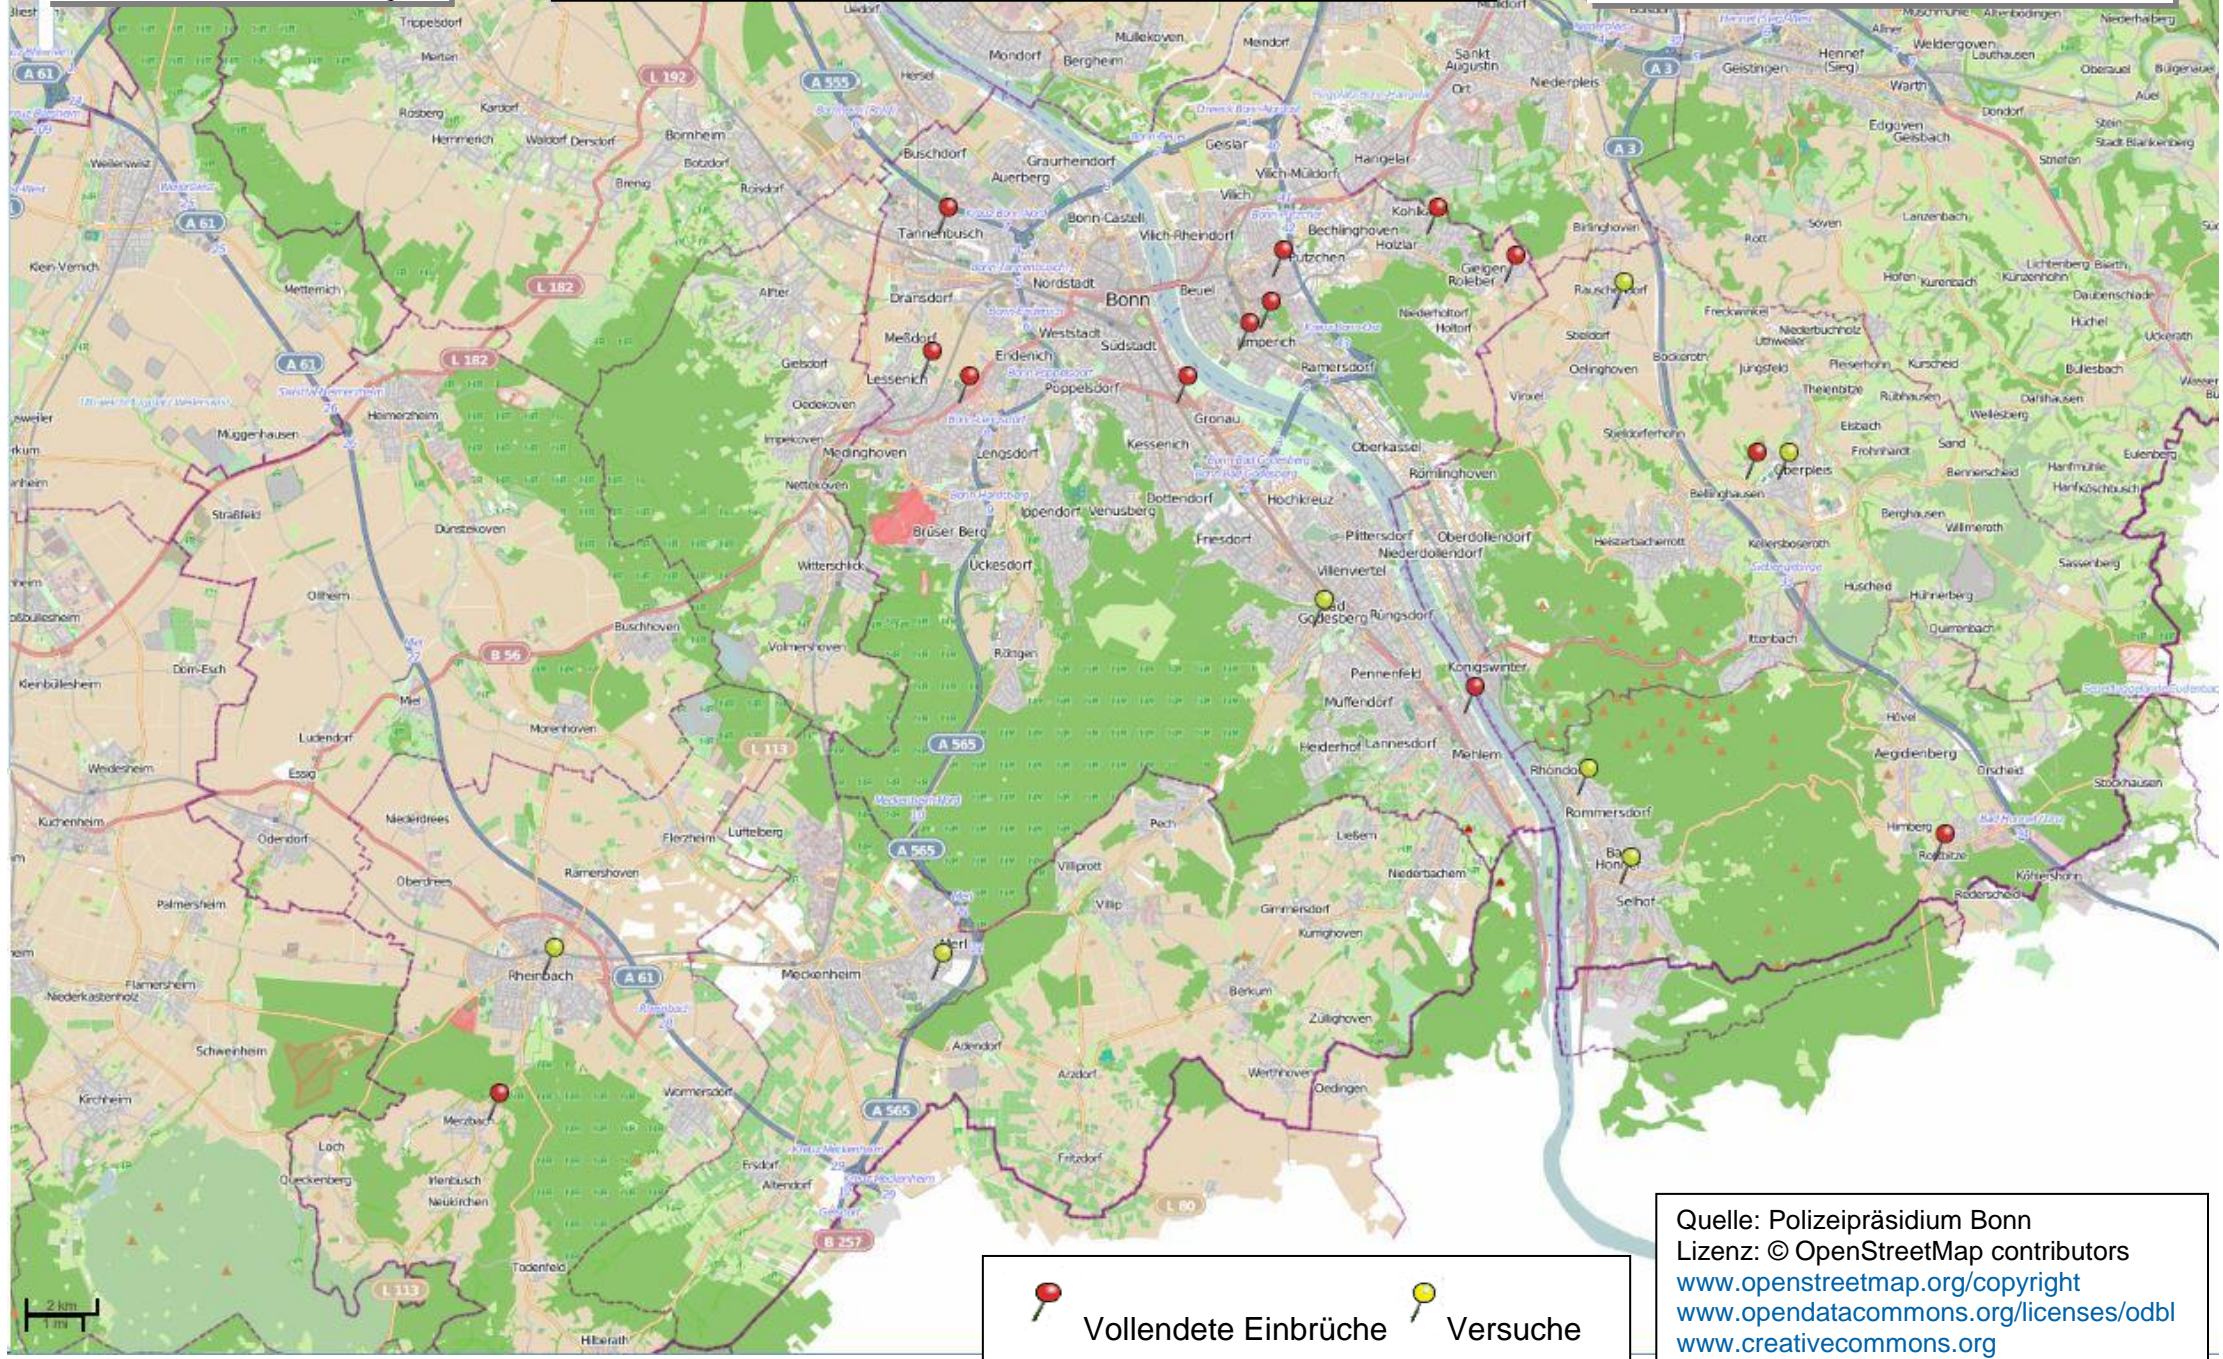

# Wohnungseinbruchsradar für die Woche 16. bis 22. Juni 2022

 Vollendete Einbrüche  Versuche

Quelle: Polizeipräsidium Bonn  
Lizenz: © OpenStreetMap contributors  
[www.openstreetmap.org/copyright](http://www.openstreetmap.org/copyright)  
[www.opendatacommons.org/licenses/odbl](http://www.opendatacommons.org/licenses/odbl)  
[www.creativecommons.org](http://www.creativecommons.org)