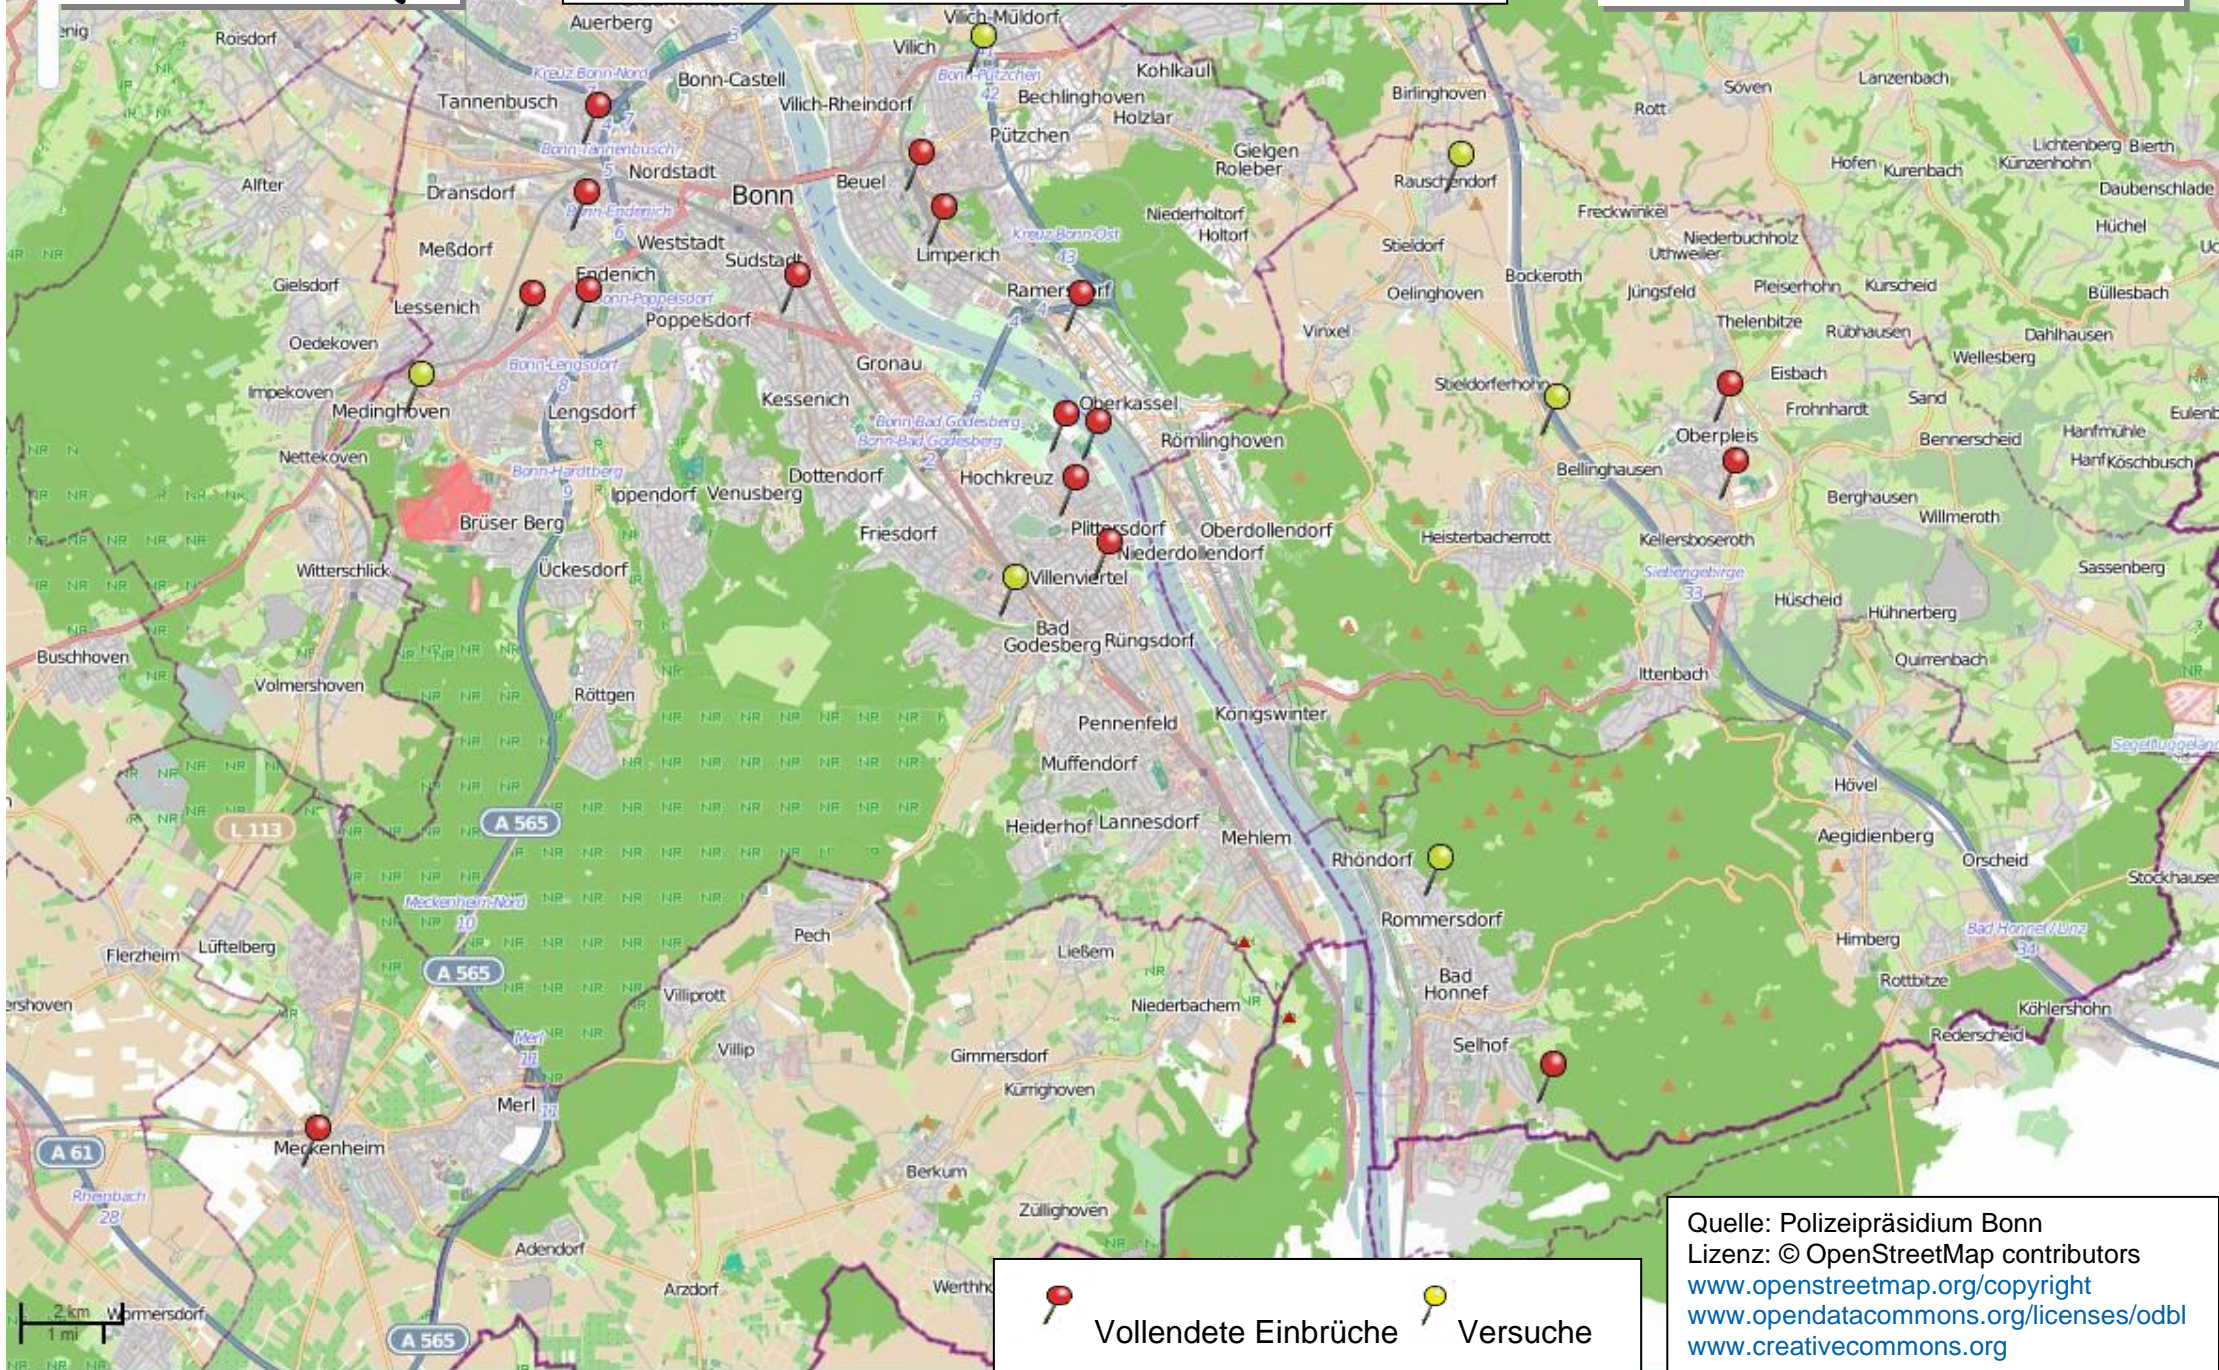

Riegel vor!

Sicher ist sicherer.

Wohnungseinbruchsradar für die Woche 17. bis 23. November 2022

POLIZEI
Nordrhein-Westfalen
Bonn

 Vollendete Einbrüche  Versuche

Quelle: Polizeipräsidium Bonn
Lizenz: © OpenStreetMap contributors
www.openstreetmap.org/copyright
www.opendatacommons.org/licenses/odbl
www.creativecommons.org