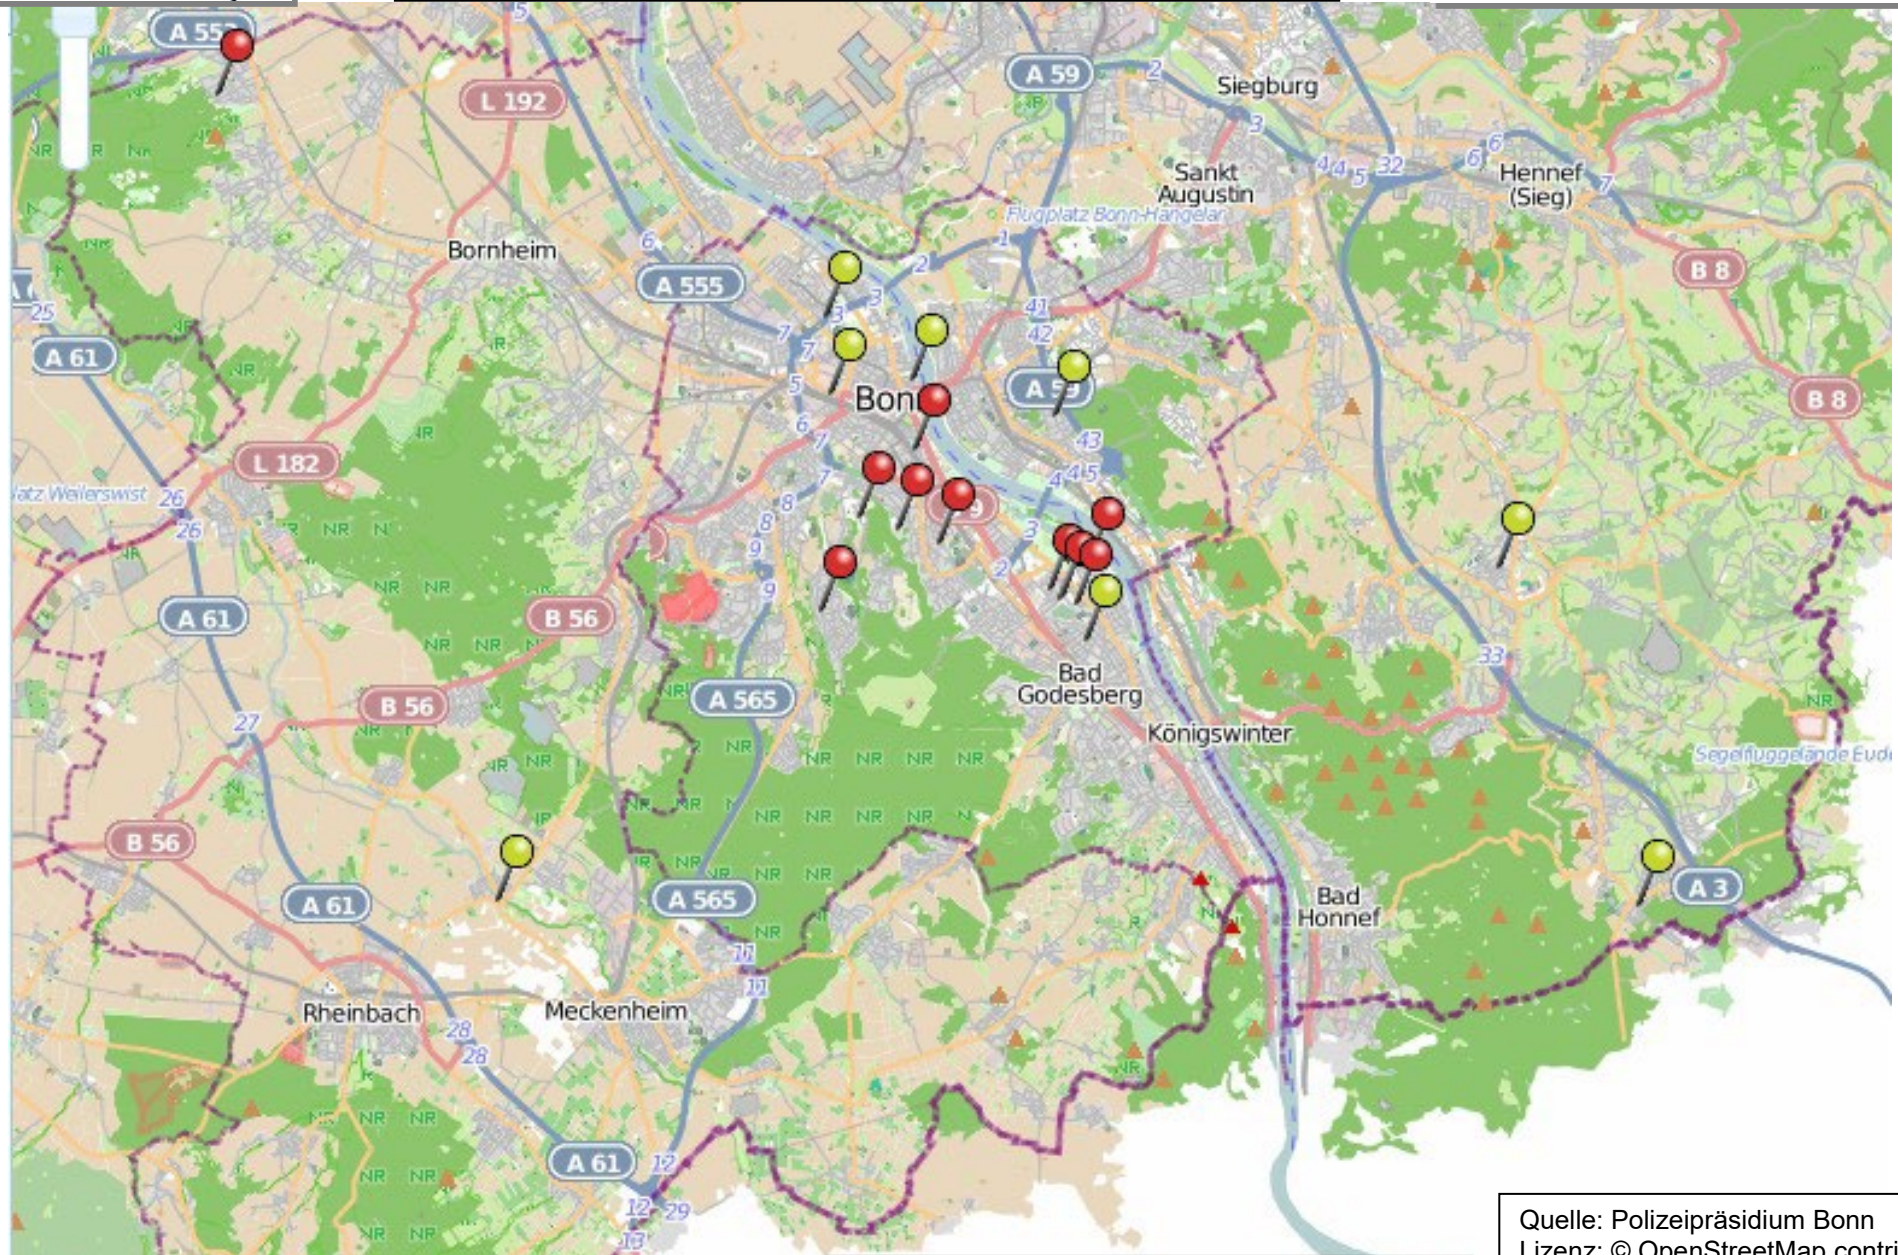

# Wohnungseinbruchsradar für die Woche 10.01. bis 17.01.2023

 Vollendete Einbrüche     Versuche

Quelle: Polizeipräsidium Bonn  
Lizenz: © OpenStreetMap contributors  
[www.openstreetmap.org/copyright](http://www.openstreetmap.org/copyright)  
[www.opendatacommons.org/licenses/odbl](http://www.opendatacommons.org/licenses/odbl)  
[www.creativecommons.org](http://www.creativecommons.org)