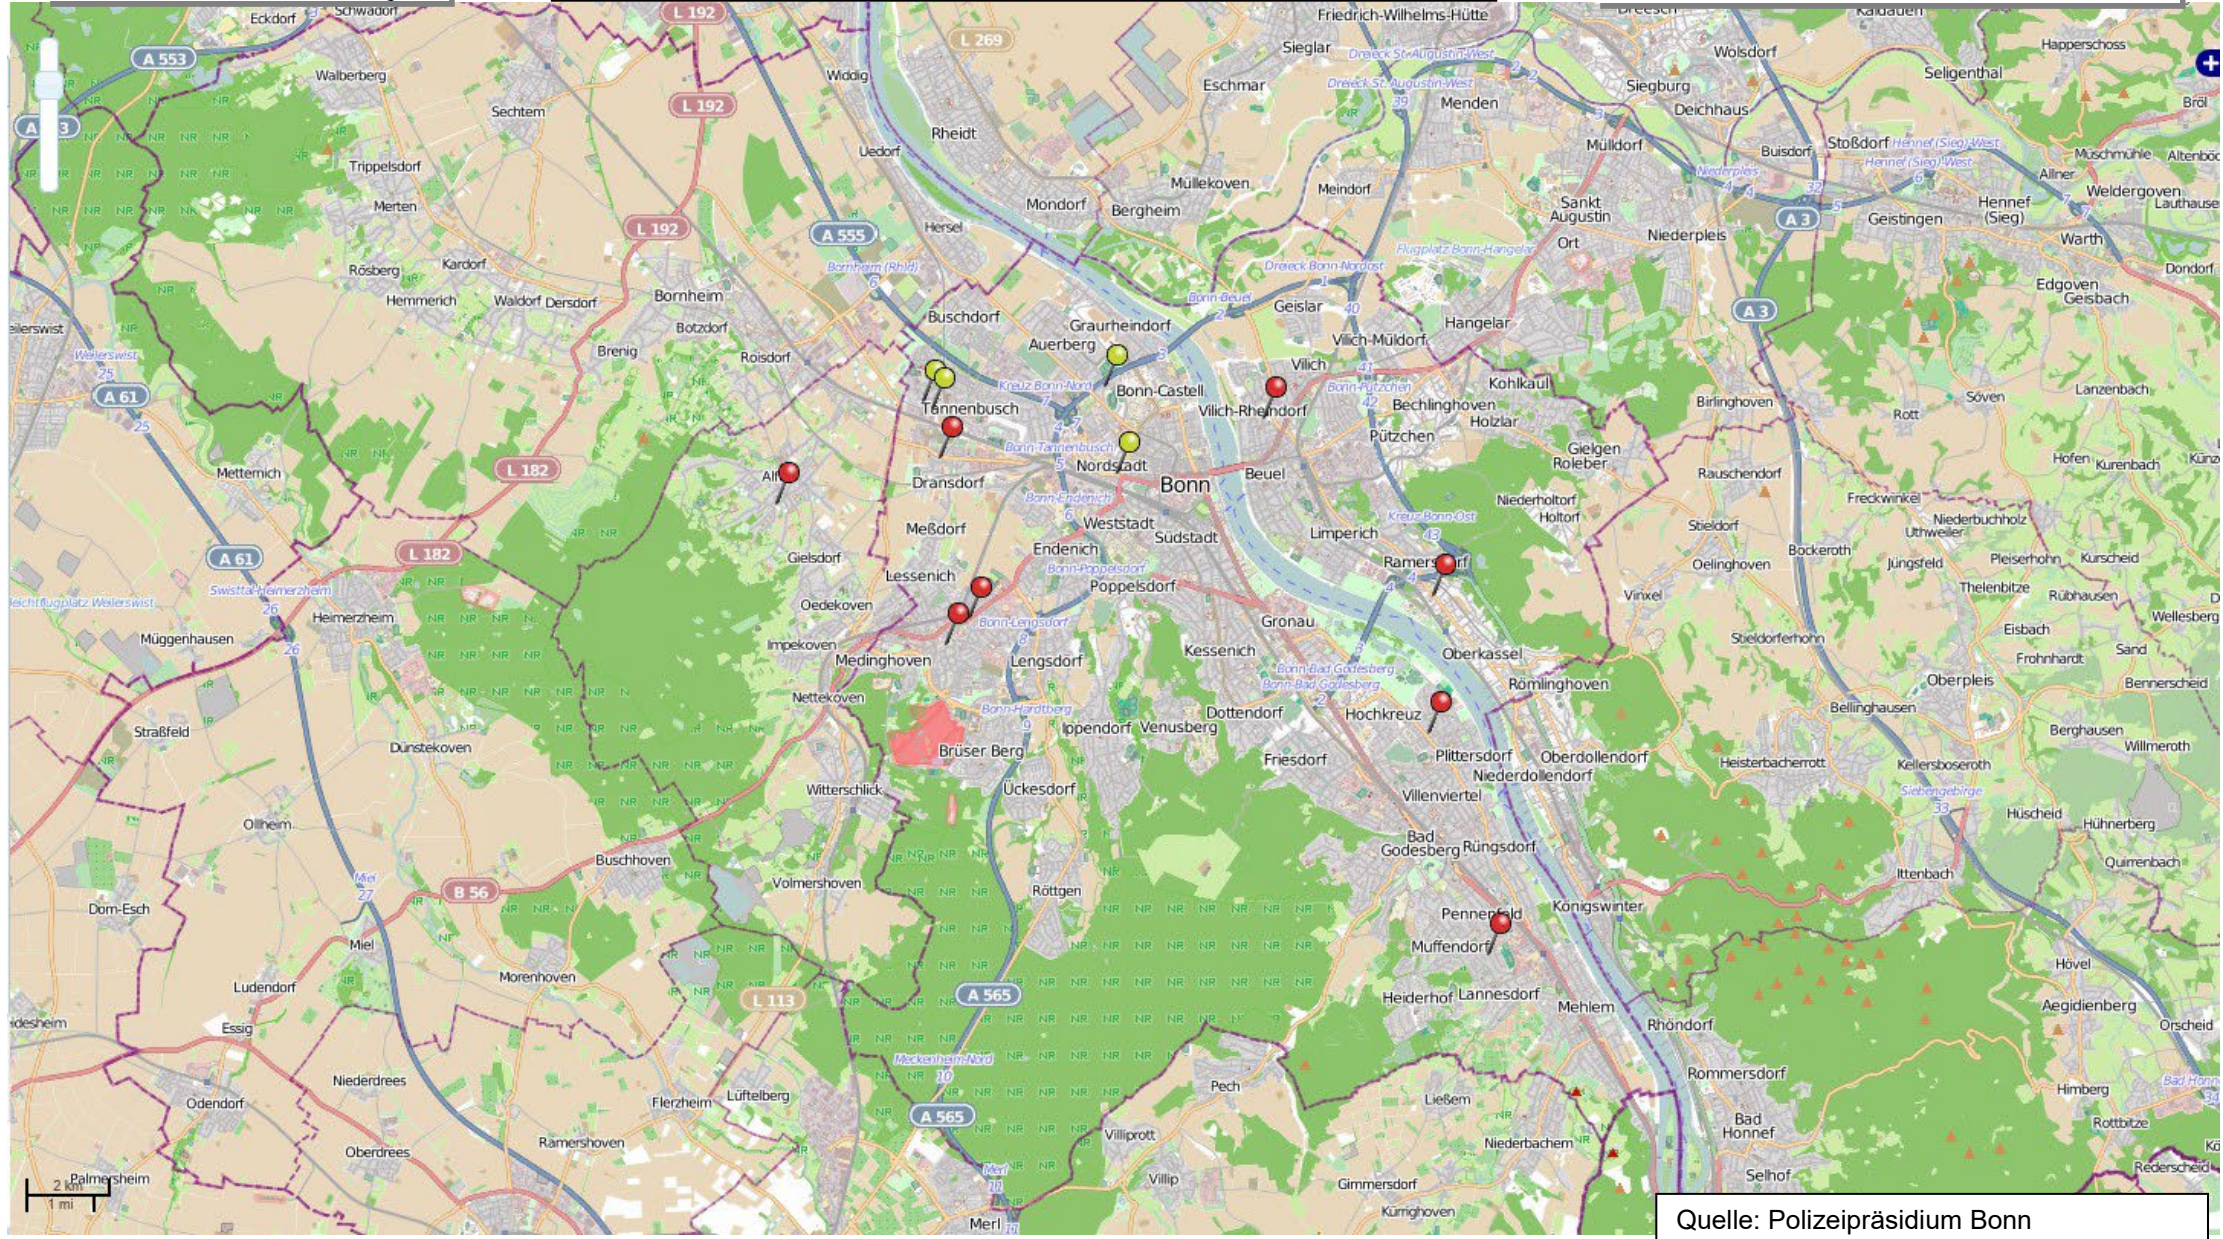

Wohnungseinbruchsradar für die Woche 07.03. bis 14.03.2023

 Vollendete Einbrüche  Versuche

Quelle: Polizeipräsidium Bonn
Lizenz: © OpenStreetMap contributors
www.openstreetmap.org/copyright
www.opendatacommons.org/licenses/odbl
www.creativecommons.org