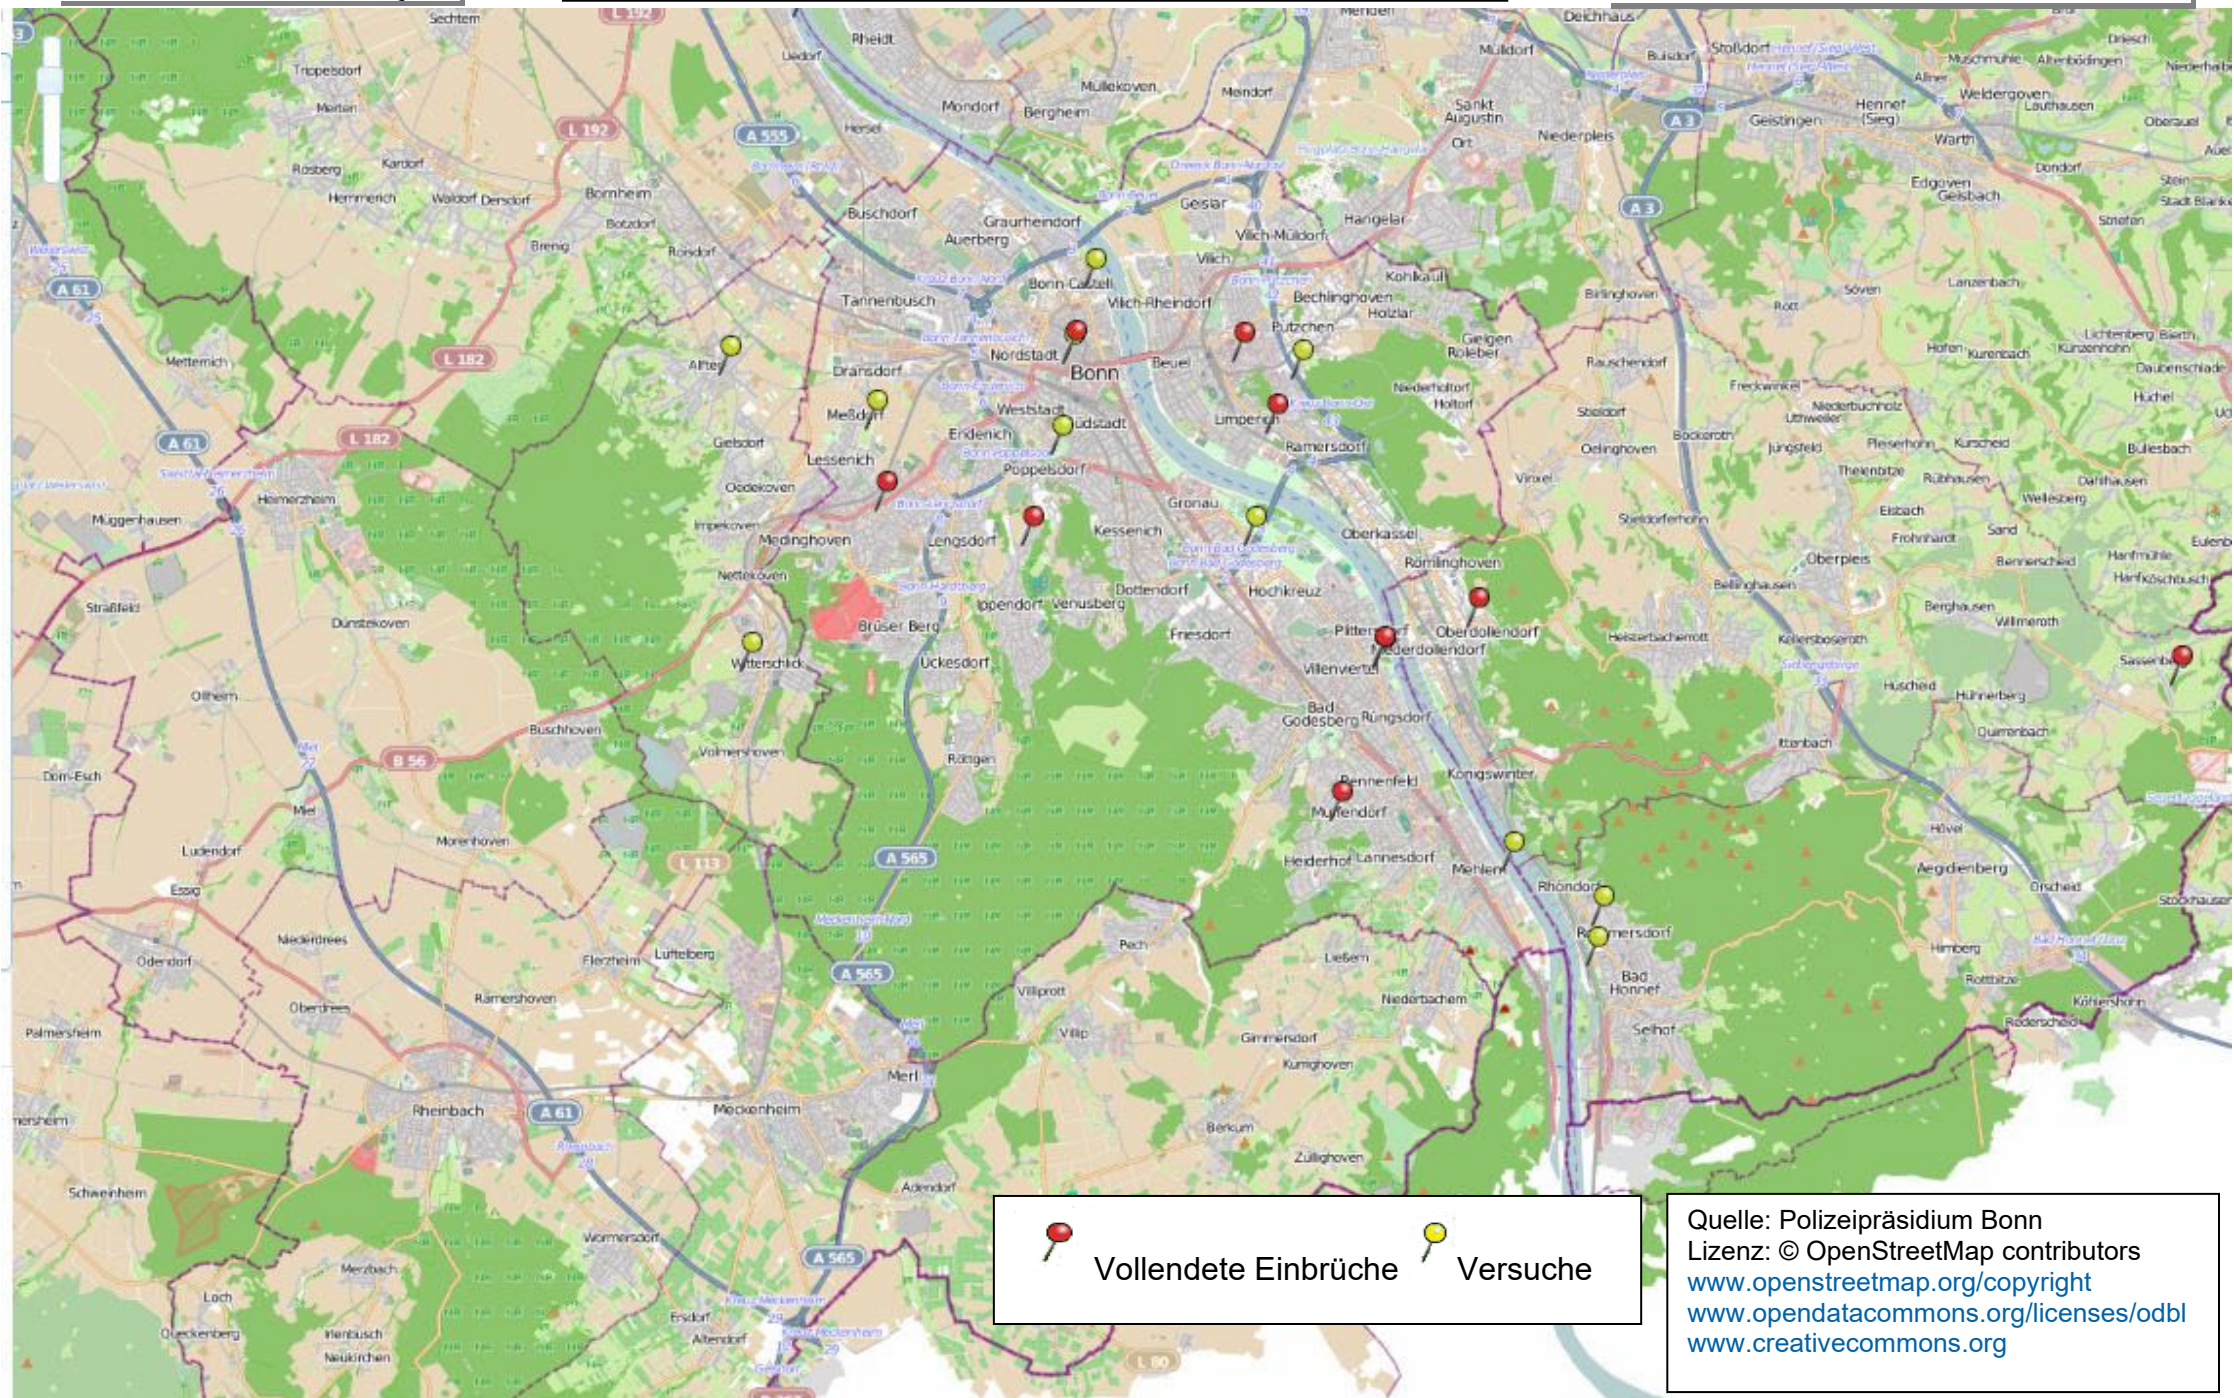

Wohnungseinbruchsradar für die Woche 17.09. bis 24.09.2024

 Vollendete Einbrüche  Versuche

Quelle: Polizeipräsidium Bonn
Lizenz: © OpenStreetMap contributors
www.openstreetmap.org/copyright
www.opendatacommons.org/licenses/odbl
www.creativecommons.org