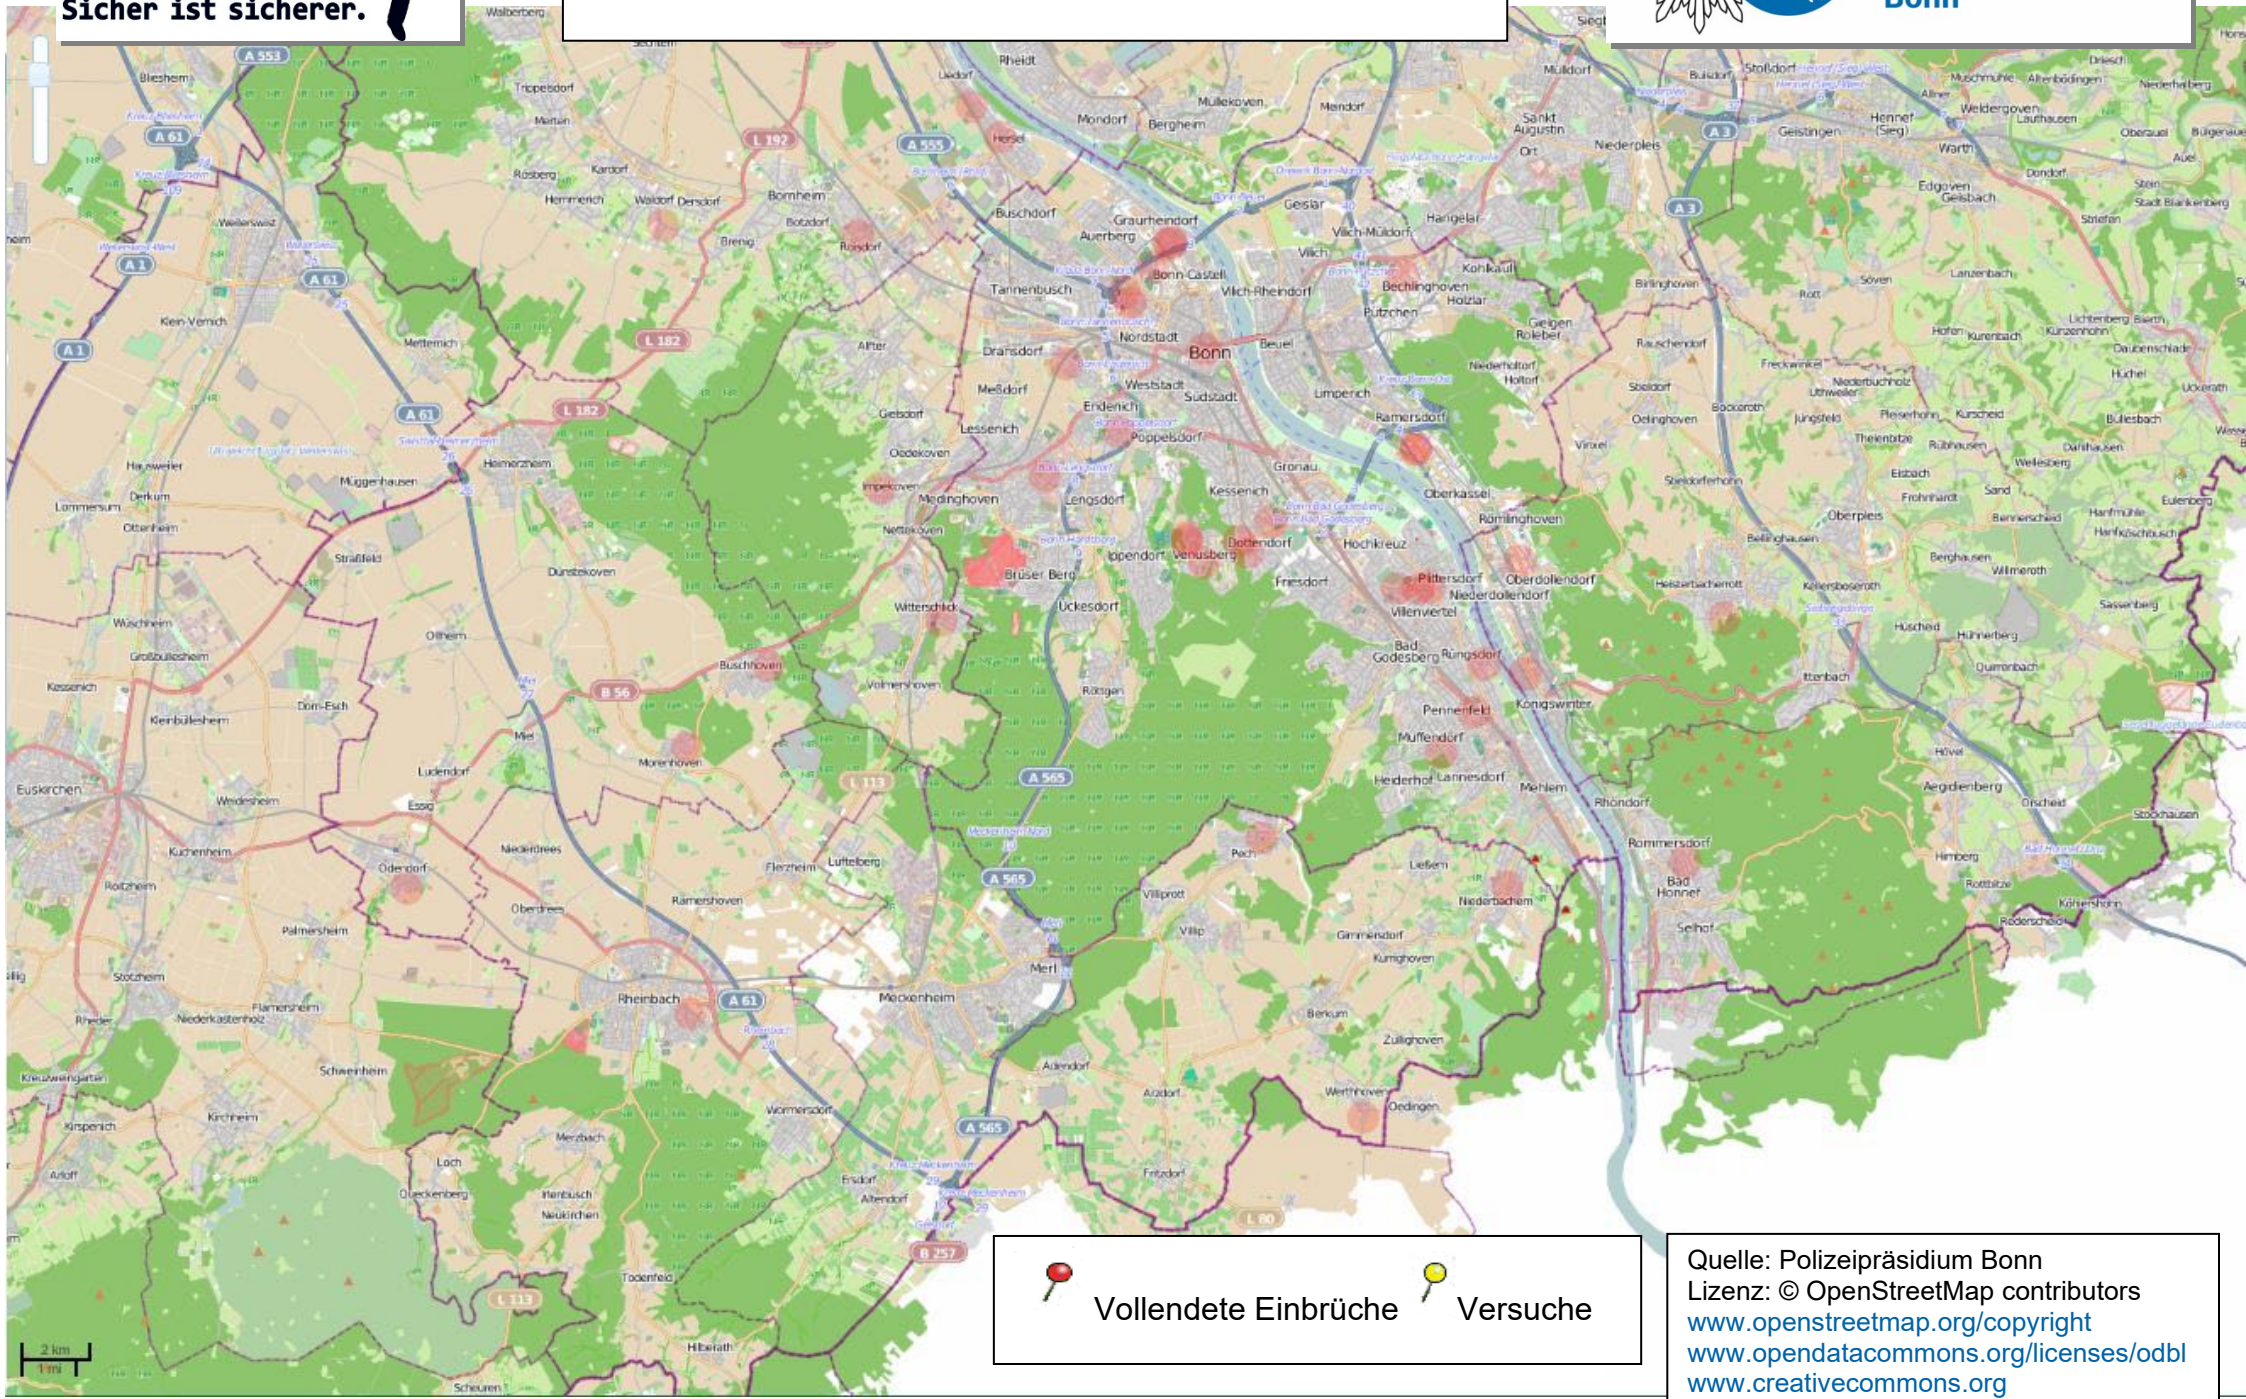

Wohnungseinbruchsradar für die Woche 06.11. bis 12.11.2024

 Vollendete Einbrüche  Versuche

Quelle: Polizeipräsidium Bonn
Lizenz: © OpenStreetMap contributors
www.openstreetmap.org/copyright
www.opendatacommons.org/licenses/odbl
www.creativecommons.org