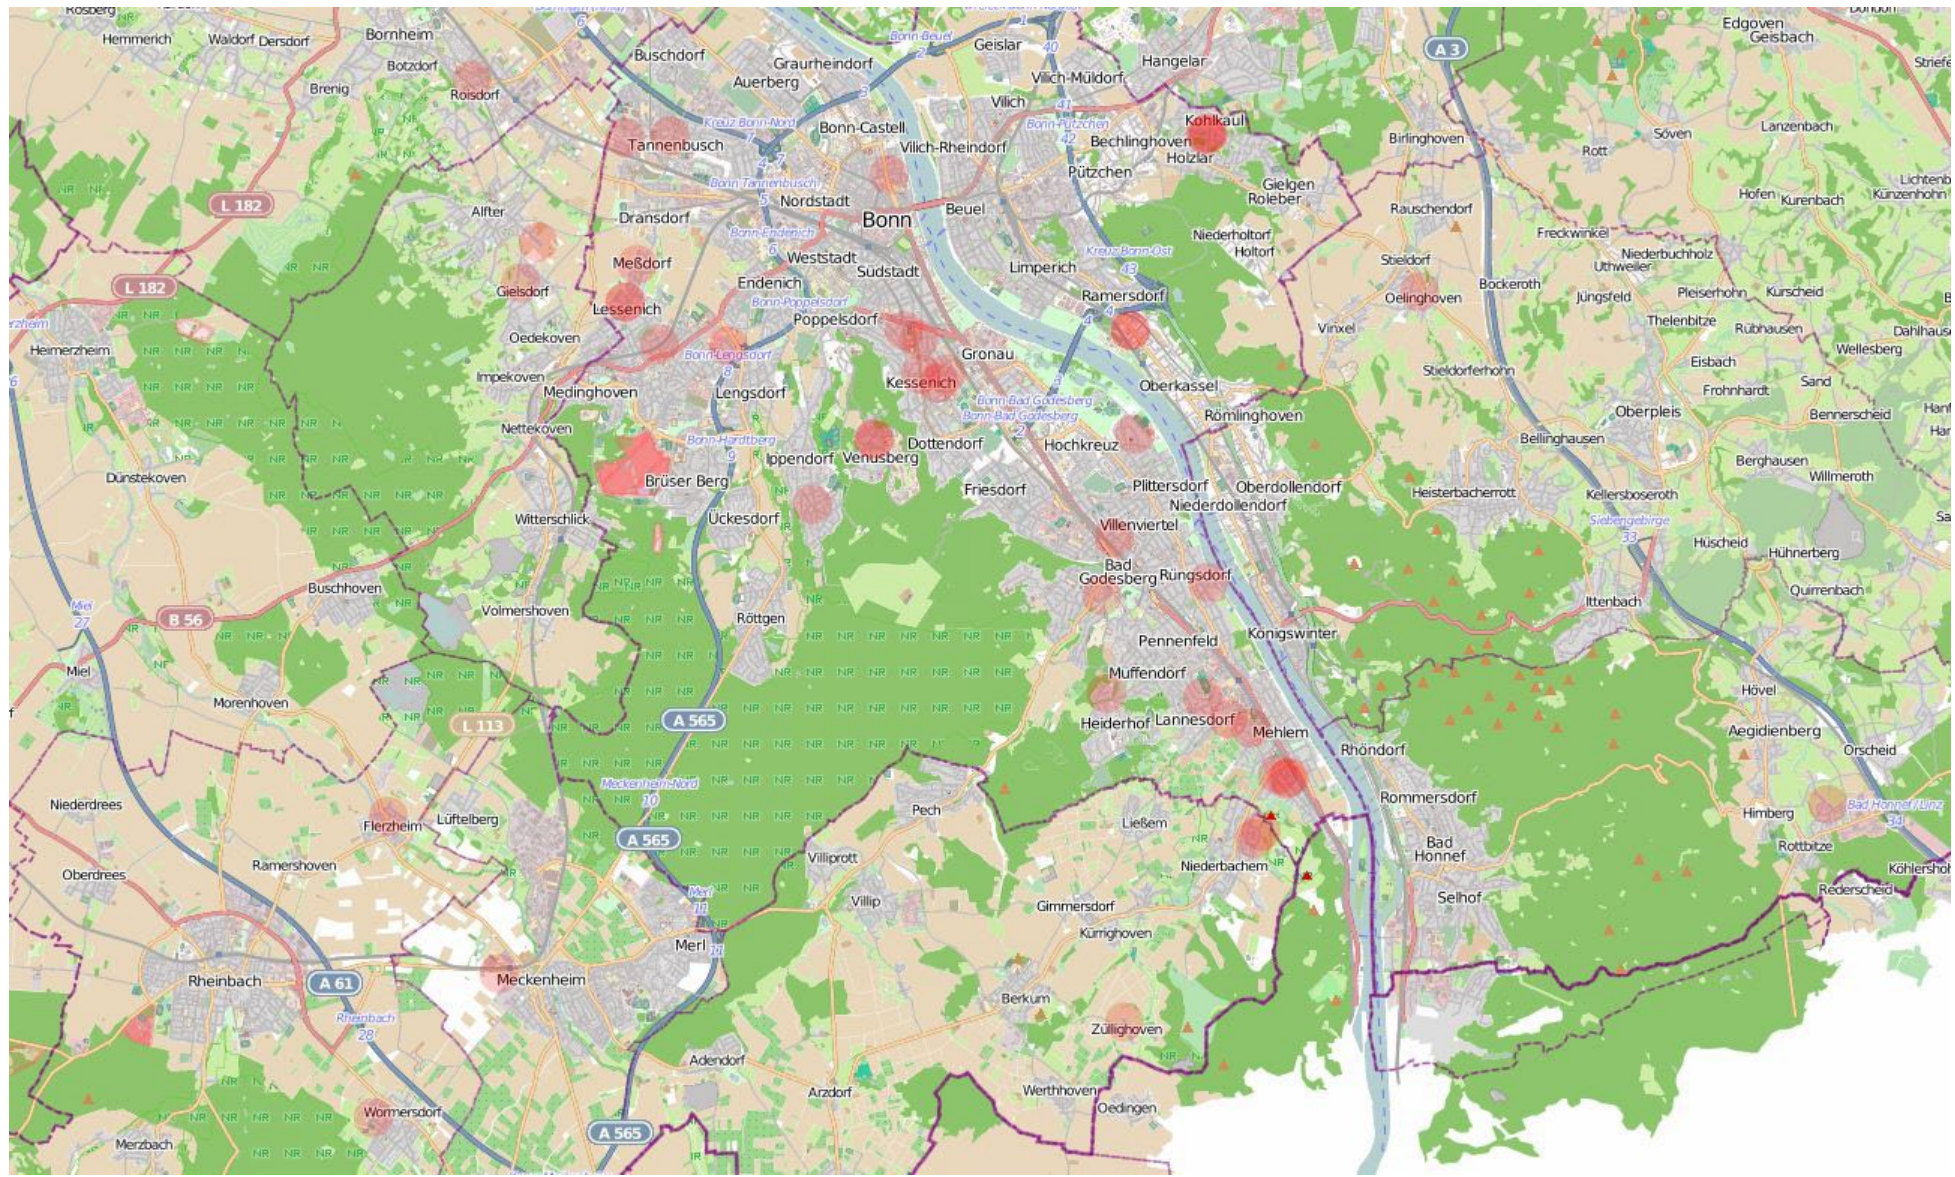

Wohnungseinbruchsradar für die Woche 19.11. bis 26.11.2024

 Vollendete Einbrüche  Versuche

Quelle: Polizeipräsidium Bonn
Lizenz: © OpenStreetMap contributors
www.openstreetmap.org/copyright
www.opendatacommons.org/licenses/odbl
www.creativecommons.org