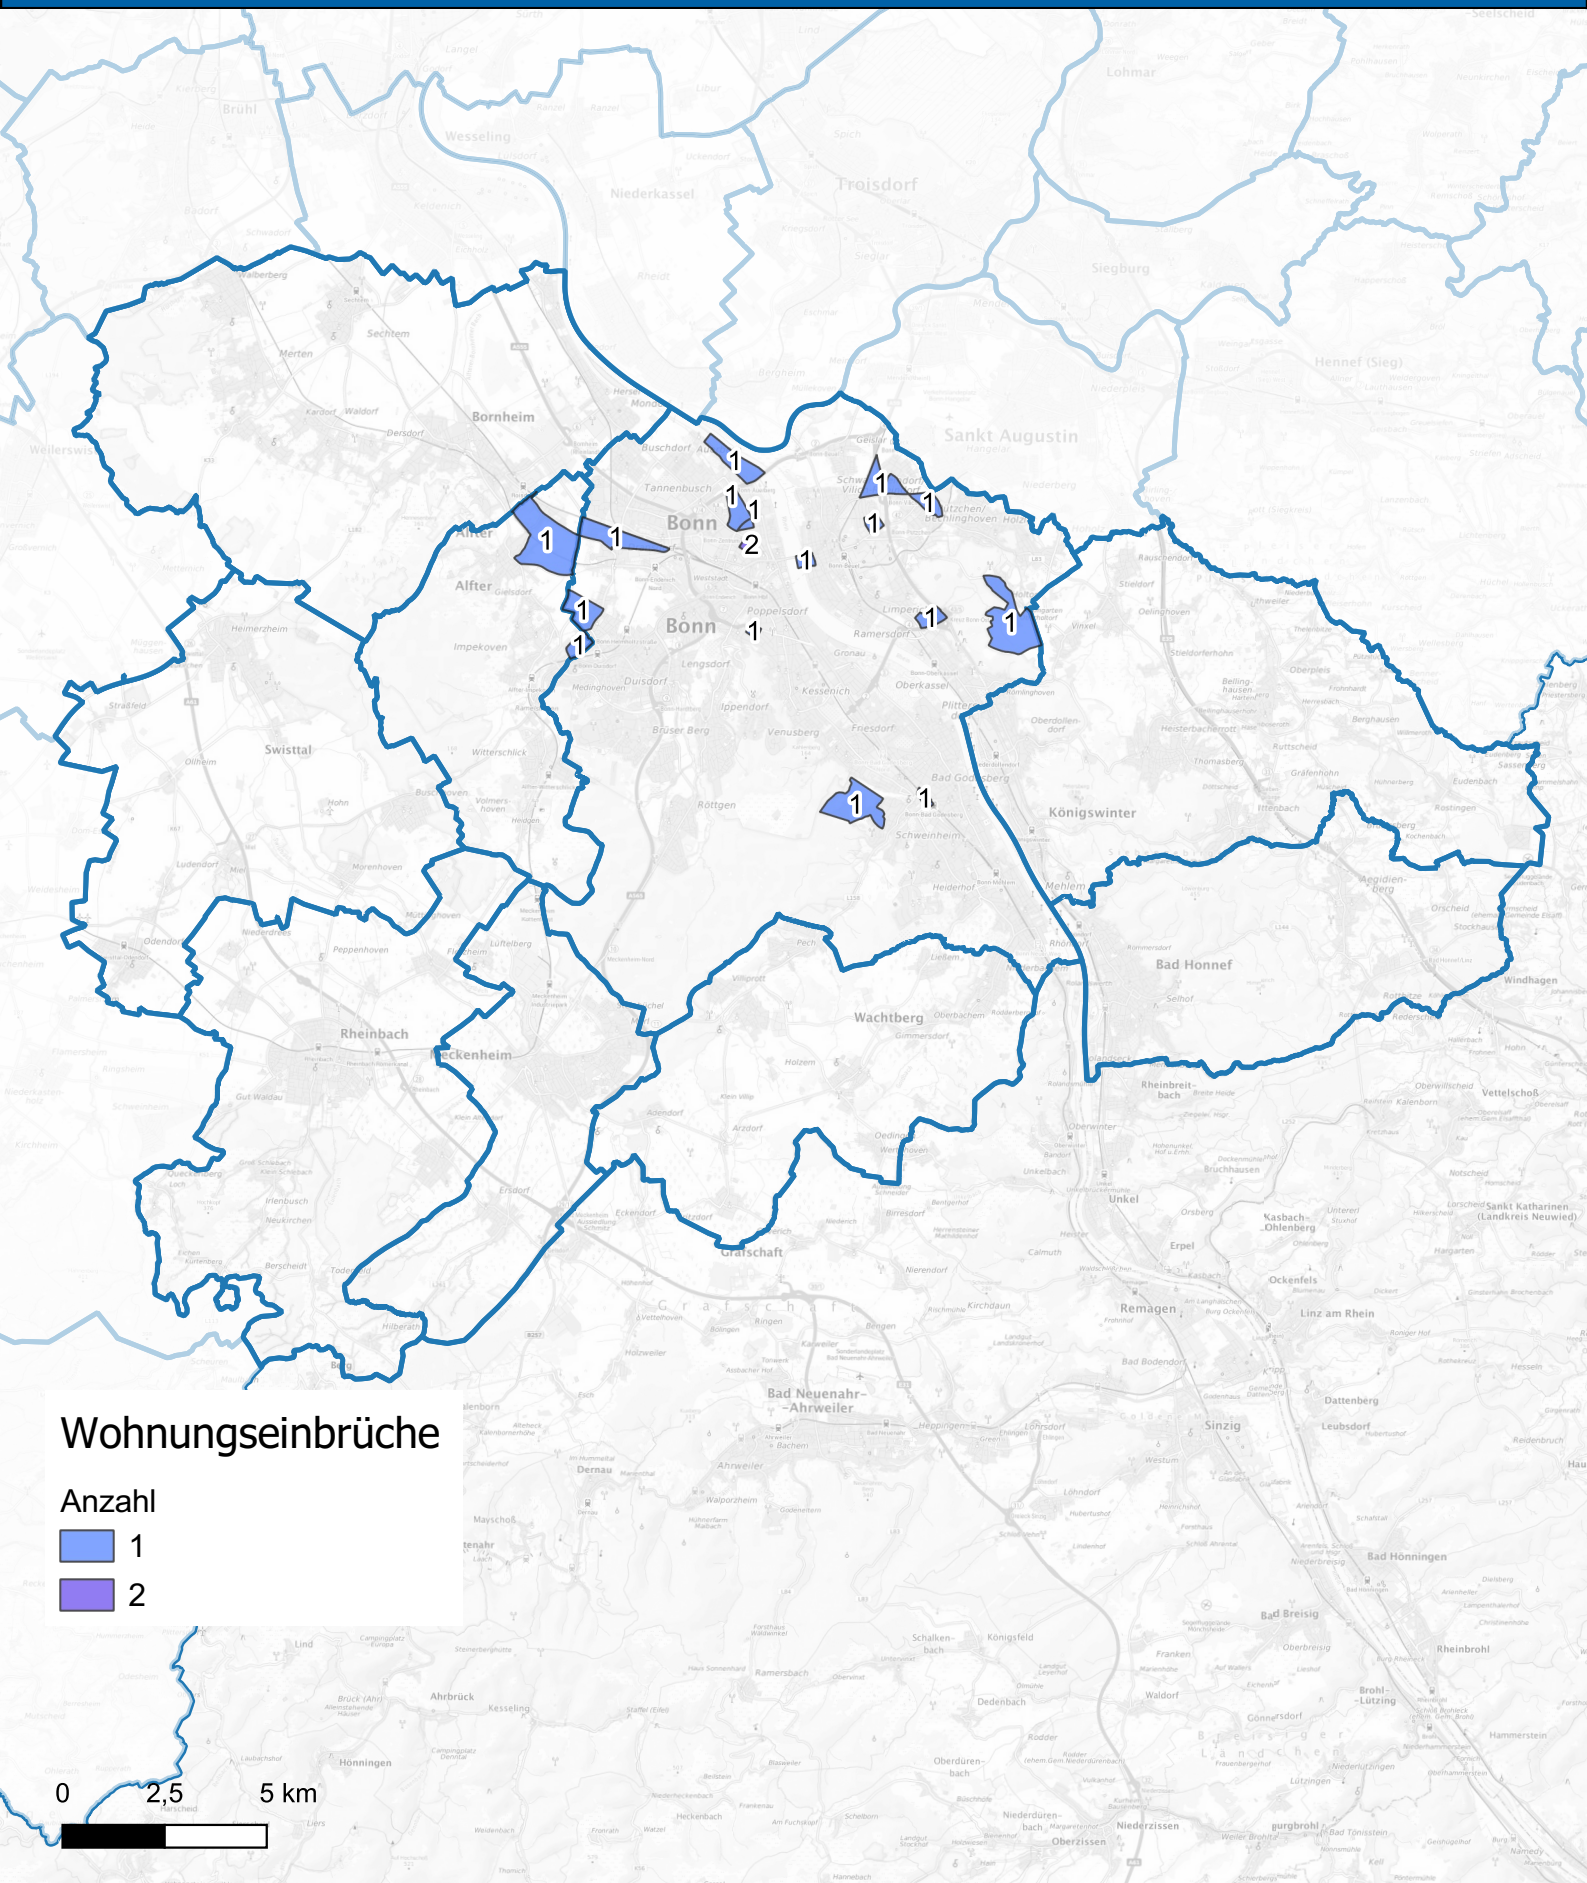

Wohnungseinbruchsradar für das PP Bonn vom 10.02.2025 bis 16.02.2025

Hintergrundkarte: © Bundesamt für Kartographie und Geodäsie (2024)

Informationen zu Präventionshinweisen und Beratungsstellen der Polizei NRW finden Sie hier

<https://polizei.nrw/artikel/riegel-vor-sicher-ist-sicherer>

POLIZEI
Nordrhein-Westfalen
Bonn