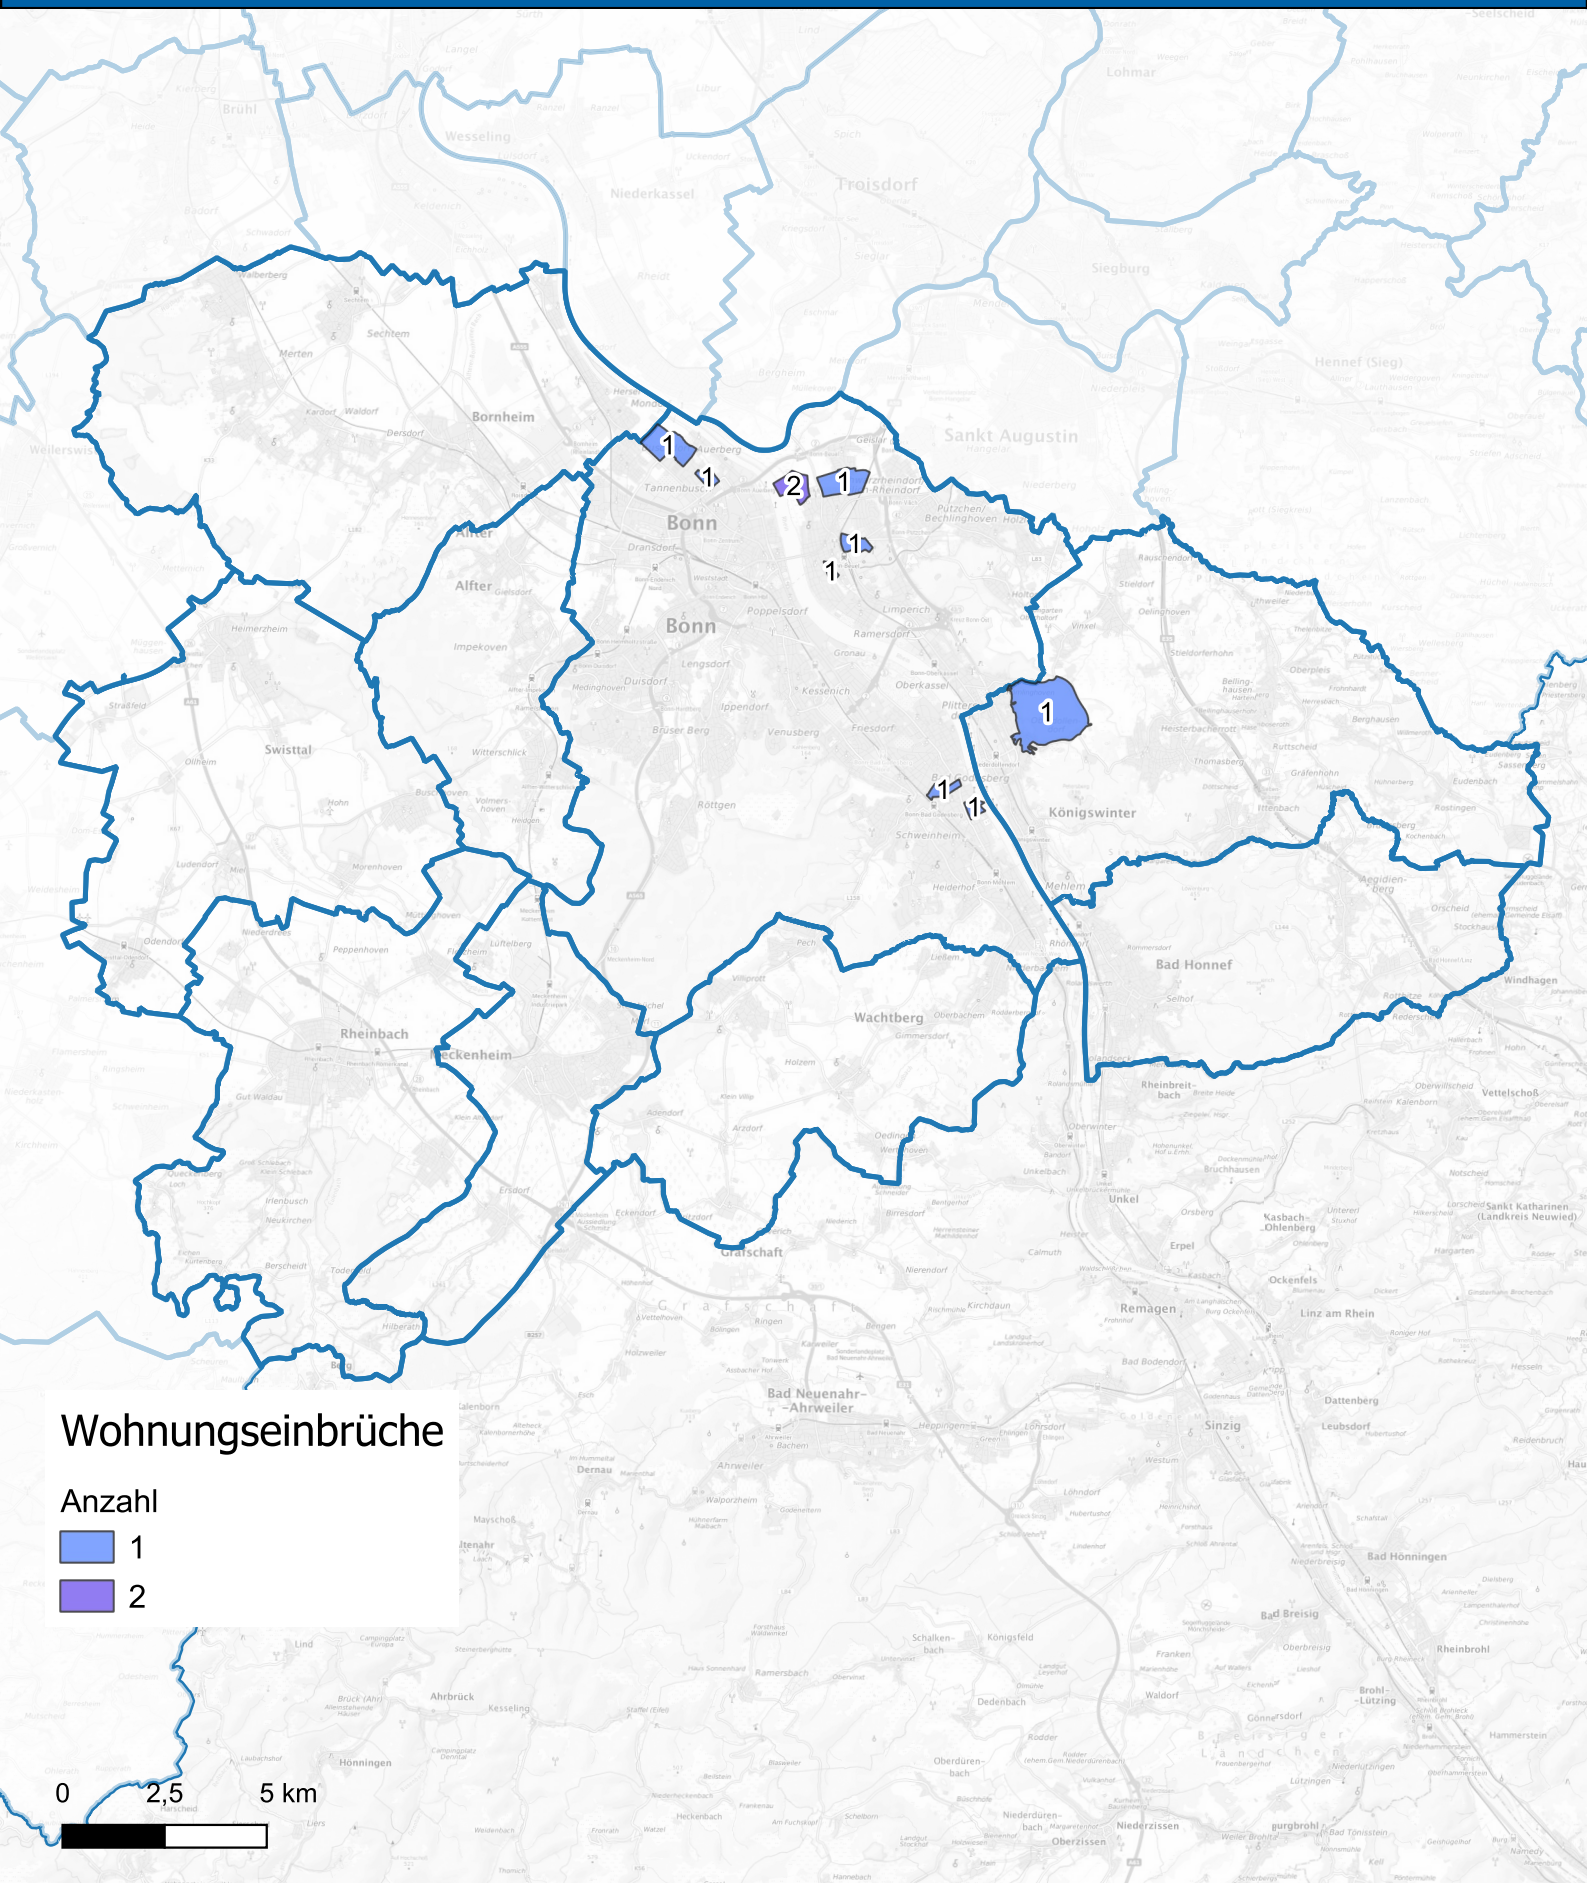

Wohnungseinbruchsradar für das PP Bonn vom 10.03.2025 bis 16.03.2025

Hintergrundkarte: © Bundesamt für Kartographie und Geodäsie (2024)

Informationen zu Präventionshinweisen und Beratungsstellen der Polizei NRW finden Sie hier

<https://polizei.nrw/artikel/riegel-vor-sicher-ist-sicherer>

POLIZEI
Nordrhein-Westfalen
Bonn