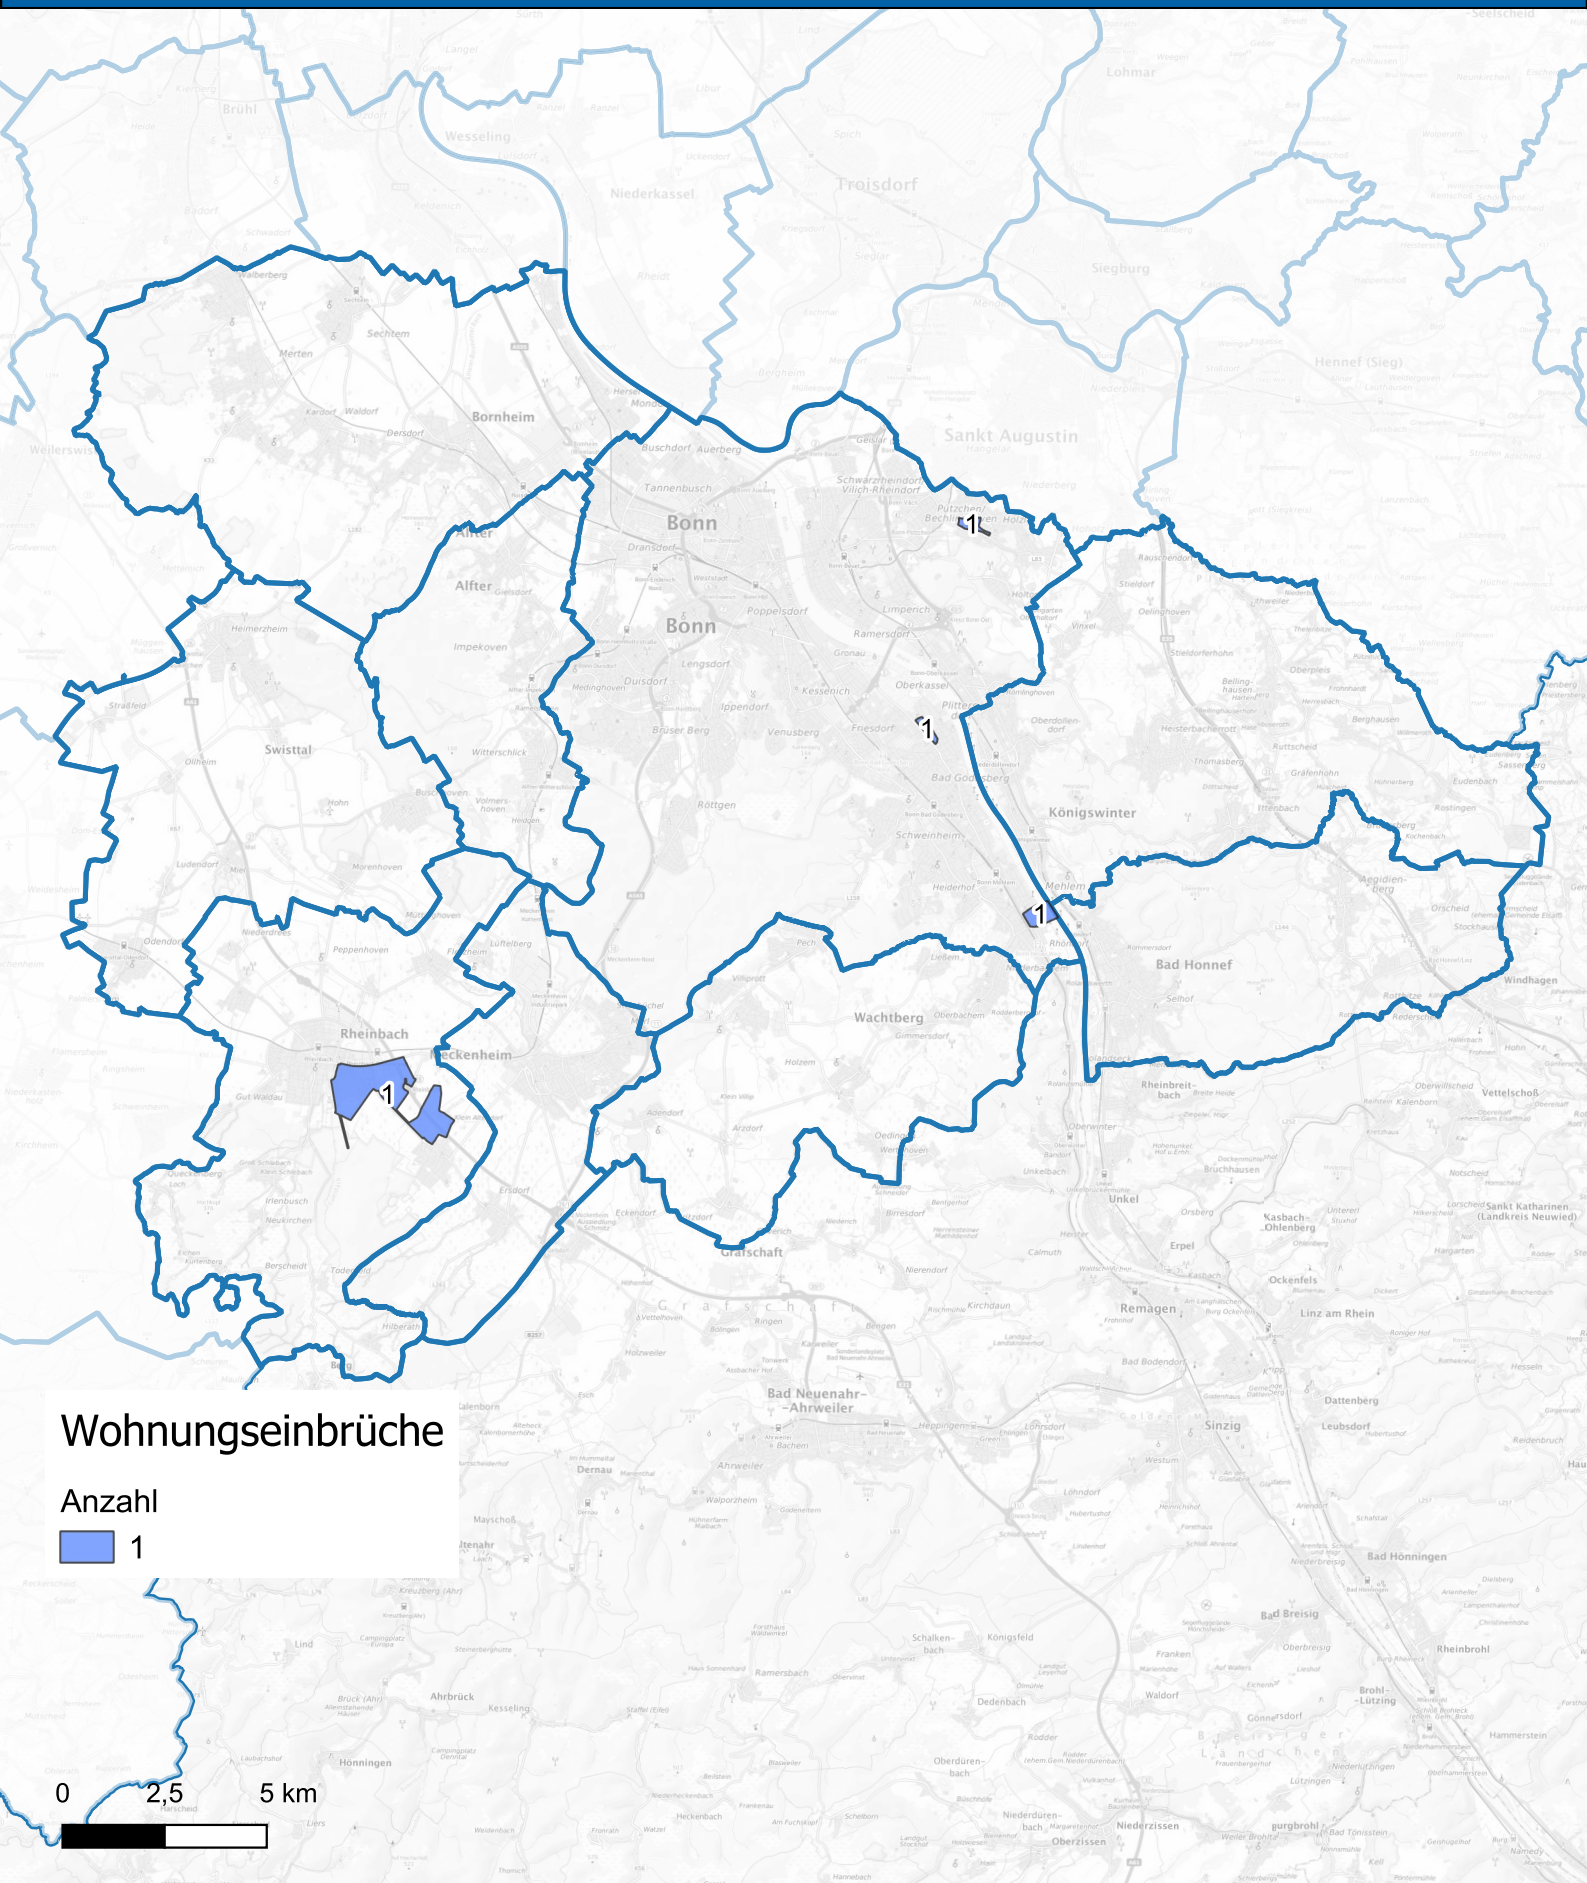

# Wohnungseinbruchsradar für das PP Bonn vom 31.03.2025 bis 06.04.2025

Hintergrundkarte: © Bundesamt für Kartographie und Geodäsie (2024)

Informationen zu Präventionshinweisen und Beratungsstellen der Polizei NRW finden Sie hier

<https://polizei.nrw/artikel/riegel-vor-sicher-ist-sicherer>

**POLIZEI**  
Nordrhein-Westfalen  
Bonn